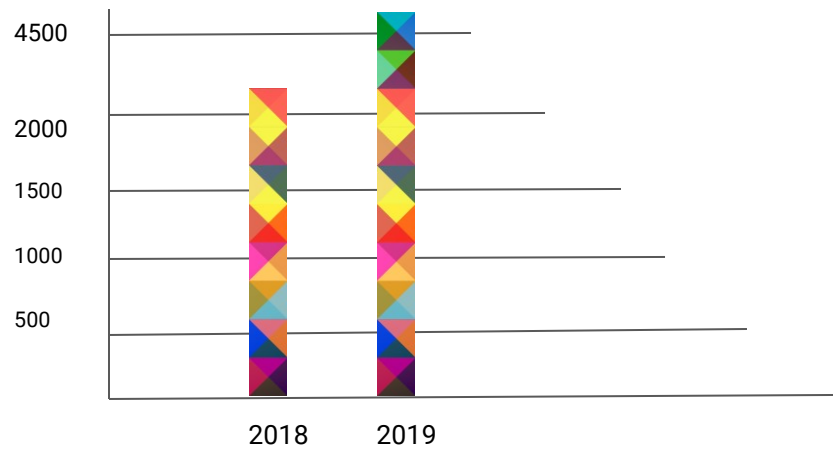

ПОСЕЩАЕМОСТЬ ФЕСТИВАЛЯ