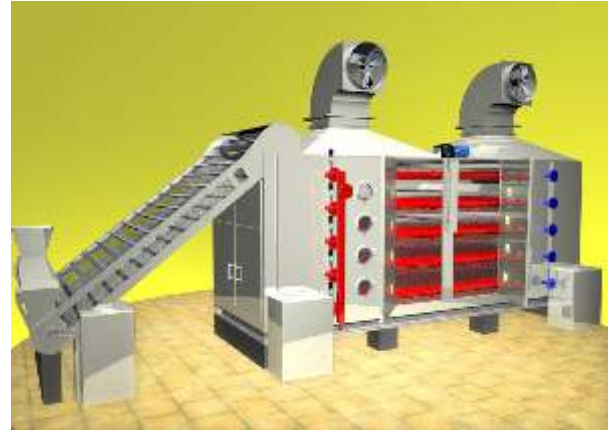

# Сушилки марки Г4-КСК конвейерные ленточные паровые

		4- 15	4- 30	4- 45	4- 90
1		15	30	45	90
2	%				
	- 80 12	37	74	110	220
	- 87 14	21	40	62	122
	- 85 14	23	44	67	135
	- 85 14			75	149
	- 92 14			29	57
		100-150	300-350	450-500	850-900
3		60-100	60-100	60-100	60-100
4		2 000	2 000	2 000	2 000
5		5	5	5	5
6		0,1-0,6	0,1-0,6	0,1-0,6	0,1-0,6
7	1	4998.10 <sup>3</sup> (1194)	4998.10 <sup>3</sup> 4(1194)	4998.10 <sup>3</sup> (1194)	4998.10 <sup>3</sup> (1194)
8		400	800	1200	2400
9		58.10 <sup>4</sup> (6)	58.10 <sup>4</sup> (6)	58.10 <sup>4</sup> (6)	58.10 <sup>4</sup> (6)
10		5,66	11,4	11,4	14,66
11		18 350	36 700	36 700	55 000
12		1	2	2	3
13		64 000	64 000	64 000	64 000
14					
	-	6 815	9 270	9 070	13 700
	-	2 570	2 570	3 260	3 260
		4 900	4 900	4 900	4 900
15		7 100	10 230	15 380	18 850

# Сушилки марки Г4-КСК конвейерные ленточные паровые

4-

5

=6,

0,6 (6 / 2)