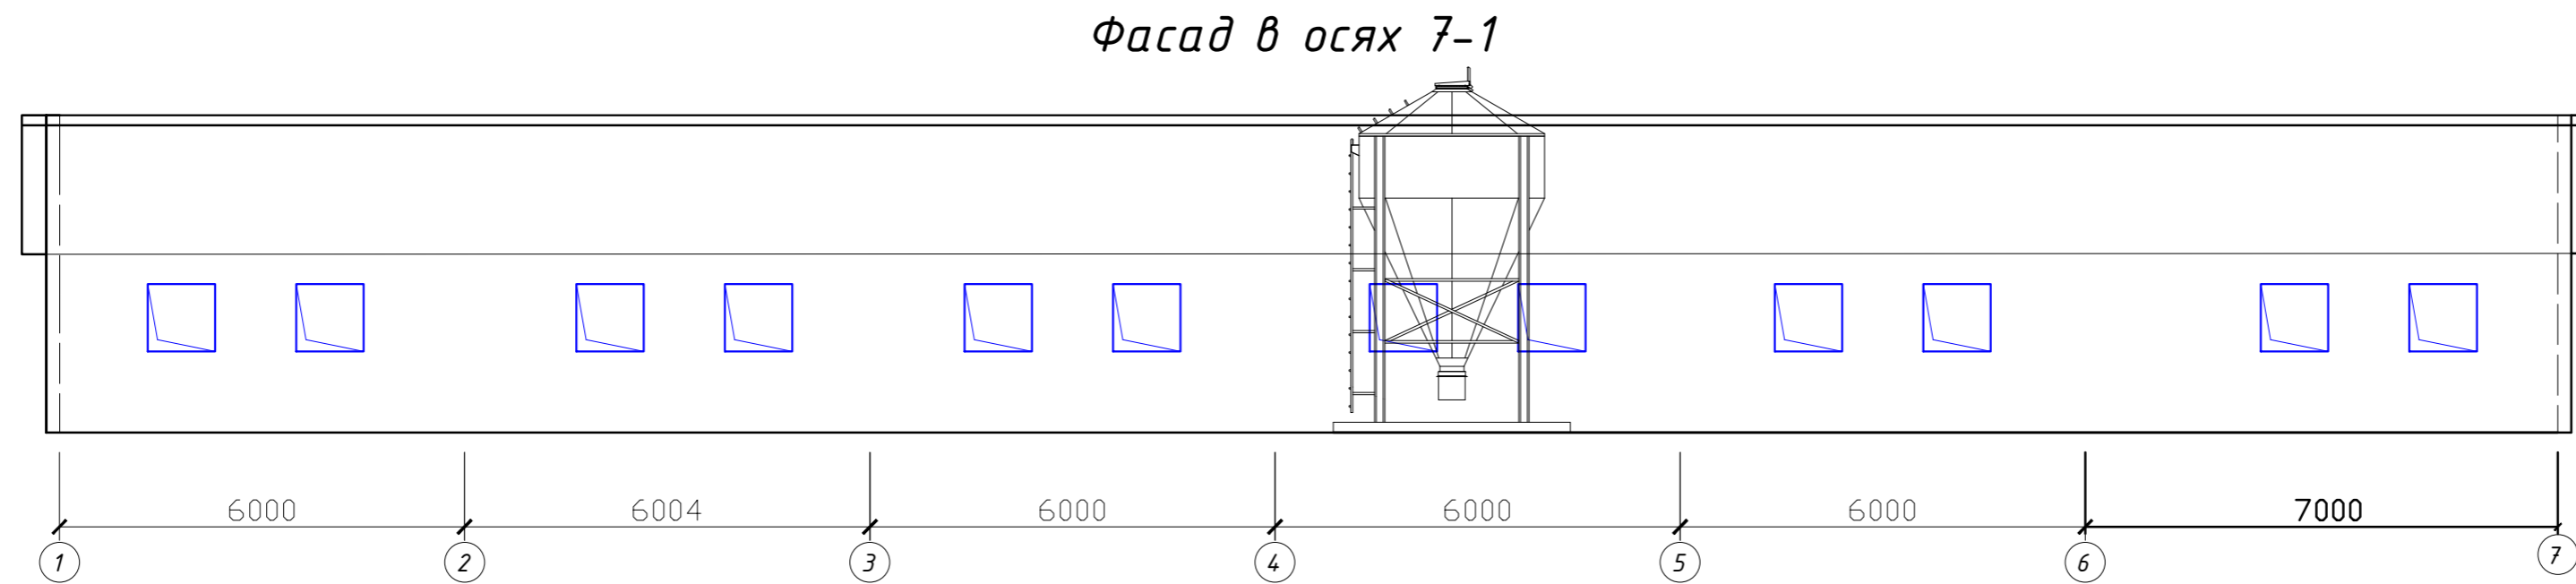

*Свиноферма на 21 основных свиноматок
План расположения фасадов.*

Все размеры должны быть проверены Заказчиком.
На данном чертеже показано размещение технологического оборудования.
Чертеж не может использоваться для строительных и монтажных работ без разрешения "Лиматекс".
Чертеж может незначительно отличаться от технологической спецификации.
Сверка со спецификацией - обязательна.

Свиноферма на 21 основных свиноматок					
Изм.	Код	Лист	док	Погп.	Дата
Проектир.	Астажев			10.03.	
Утвердил	Давыдов				2016
План расположения фасадов.				Стадия	Лист
				ТП	Листов
				ООО "Лиматекс" г. Санкт-Петербург	