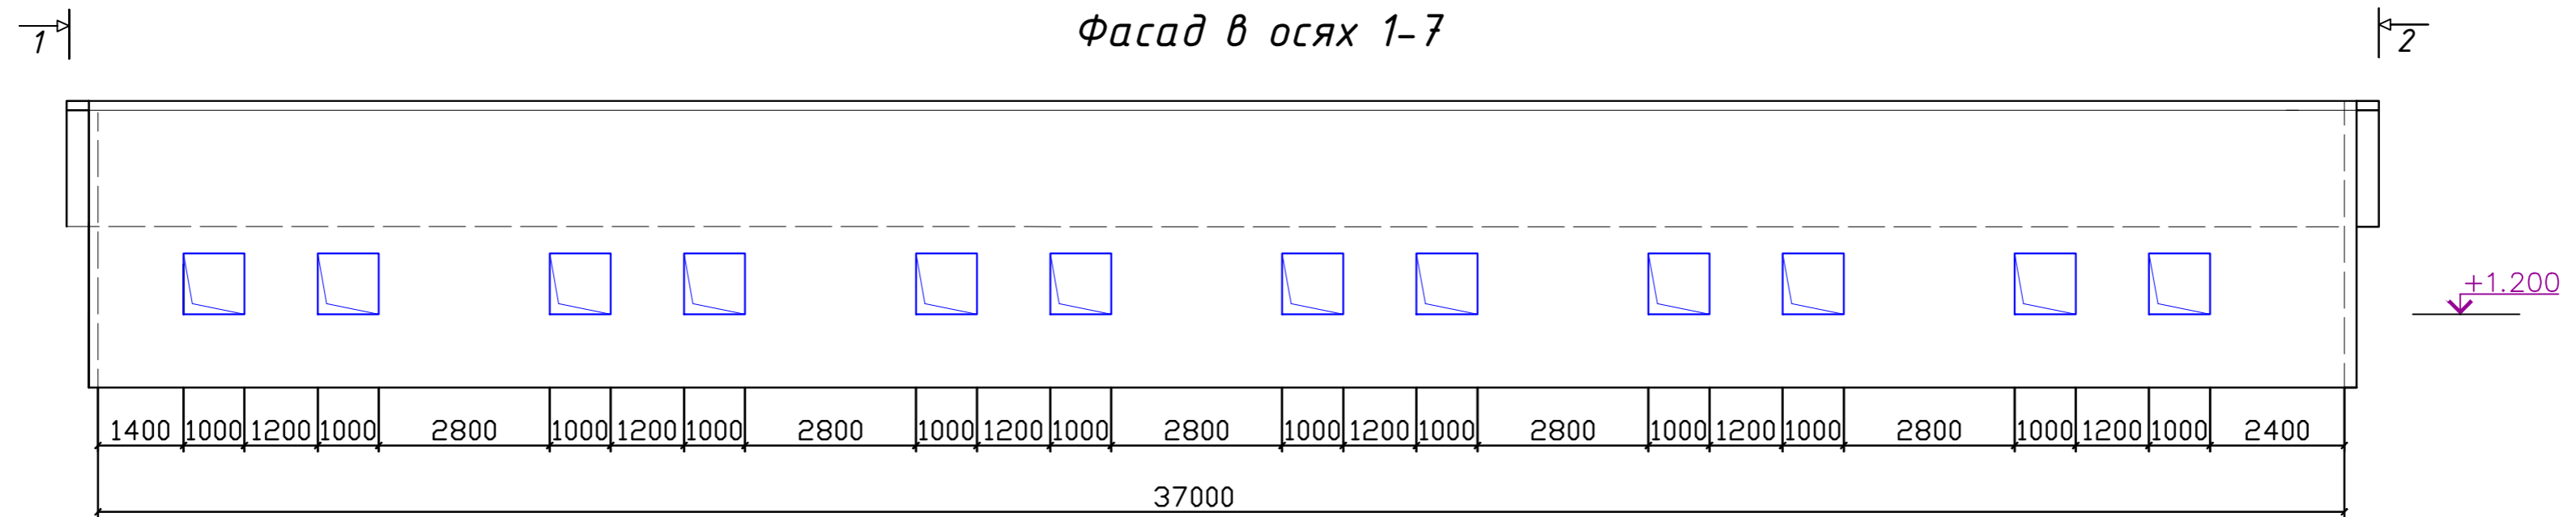

*Свиноферма на 21 основных свиноматок
План расположения фасадов.*

Все размеры должны быть проверены Заказчиком.
На данном чертеже показано размещение технологического оборудования.
Чертеж не может использоваться для строительных и монтажных работ без разрешения "Лиматекс".
Чертеж может незначительно отличаться от технологической спецификации.
Сверка со спецификацией - обязательна.