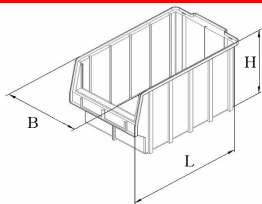

ООО «КРОЙЦ-РУ»

Коммерческое предложение
от октября 2015г

Ящики

Укомплектовать стеллаж можно по Вашему желанию.

Артикул	Размер (д*ш*в)	Объем в литрах	Нагрузка	Цена/ руб. НДС
700 цветной	350*210*200	6л	25кг	190,00
700 черный				165,00

Артикул	Размер (д*ш*в)	Объем в литрах	Нагрузка	Цена/ руб. НДС
701 цветной	230*145*125	1,50	15кг	90,00
701 черный				75,00

Артикул	Размер (д*ш*в)	Объем в литрах	Нагрузка	Цена/ руб. НДС
702 цветной	155*100*75	0,5л	7 кг	45,00
702 черный				38,00

Артикул	Размер (д*ш*в)	Объем в литрах	Нагрузка	Цена/ руб. НДС
703 цветной	90*100*50	0,2л	3кг	30,00
703 черный				26,00

Цвета ящиков: красный, синий, зеленый, оранжевый, желтый, черный

Стеллажи

Артикул	Размер (д*ш*в)	Вес/шт	Нагрузка	Цена/ руб. НДС
1500-1	1000*360*1500	4,96	100 кг	1820,00
1500-2	1000*650*1500	6,65	200кг	2240,00
1800-1	1000*360*1800	5,65	150кг	2030,00
1800-2	1000*650*1800	7,52	300кг	2470,00
700	940*300*1800	18,10	560 кг	4640,00
траверса	1000*55*15	0,89	90кг	245,00
панель для логотипа	200*1000*20	0,06		360,00