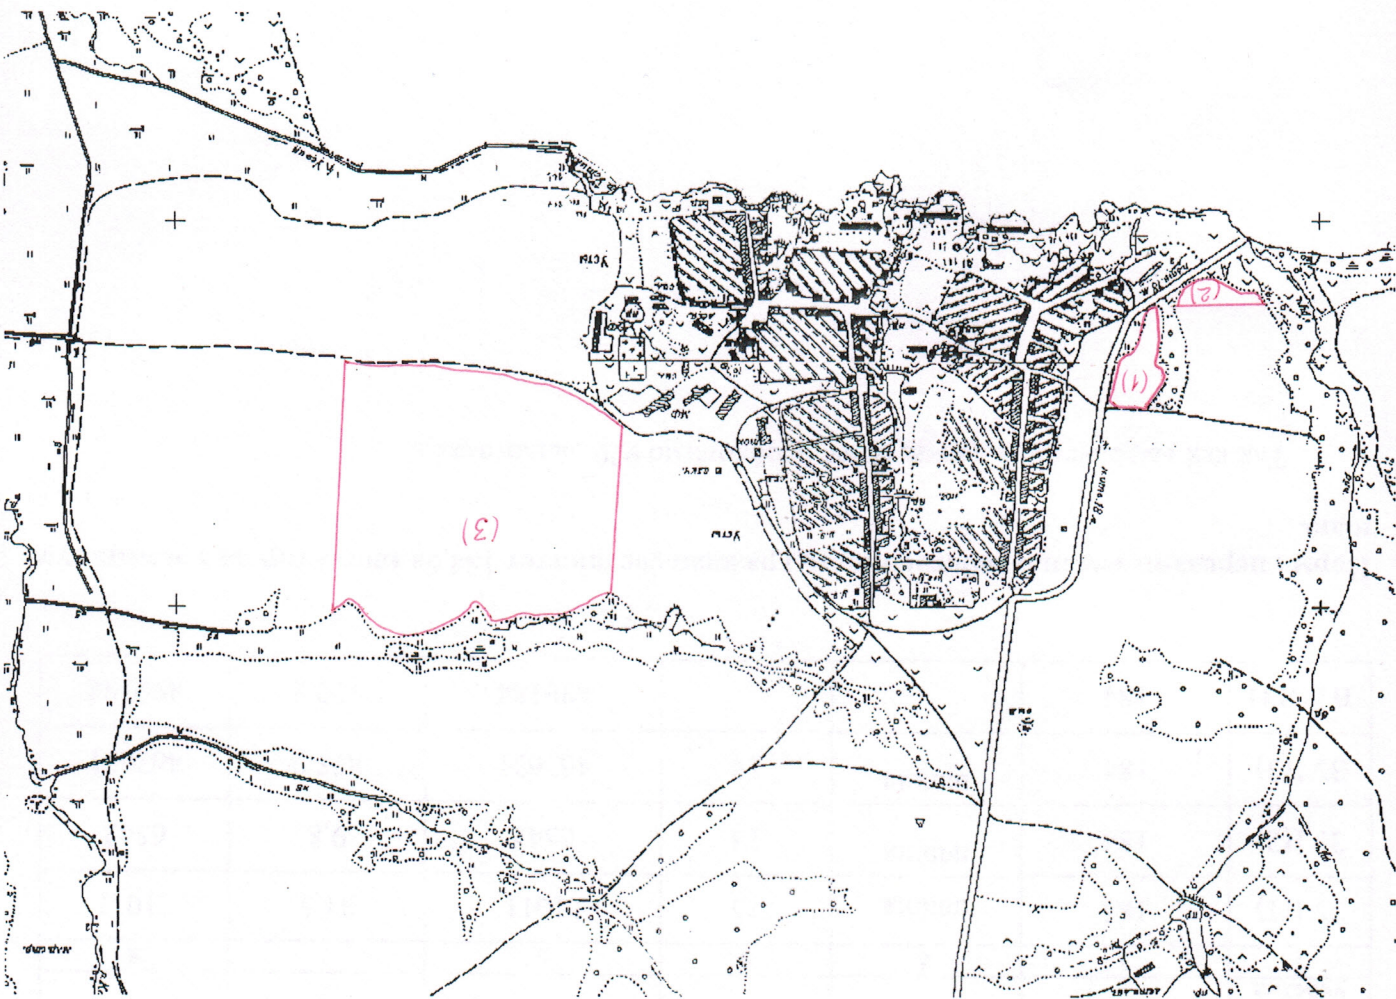

СИТУАЦИОННЫЙ ПЛАН

земельного участка, выделяемого Бахшалиеву Э.Д.О.  
для ведения сельскохозяйственного производства  
Адрес землепользования: Калужская область, Сухиничский район,  
КСП им.Кирова

Согласовано: *Э.Д.О.*  
Бахшалиев Э.Д.О.

-испрашиваемые участки

M 1:10000