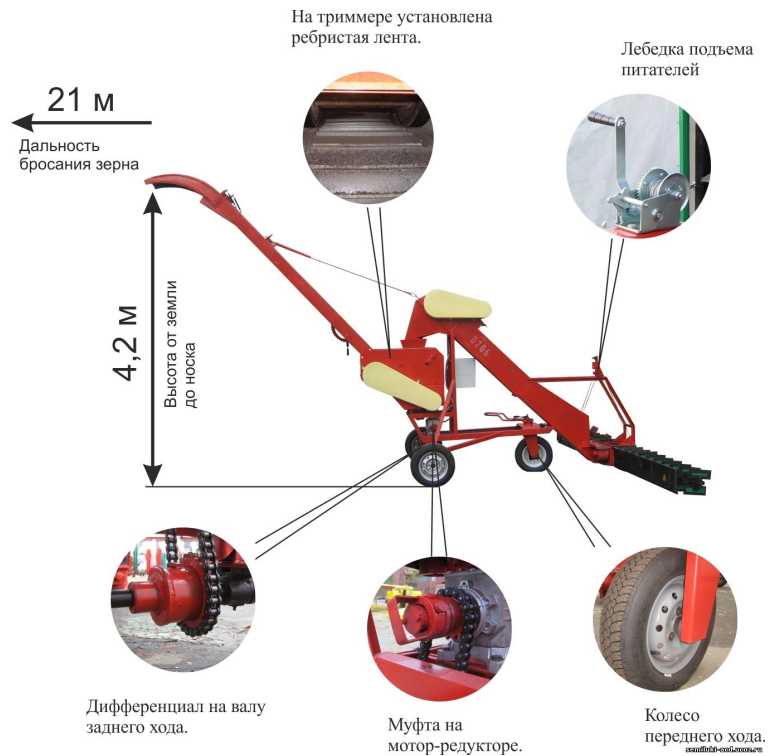

Общество с ограниченной ответственностью
«Дистрибьютерская компания сельскохозяйственных машин»
ОГРН 1152311000467 ИНН 231184717 КПП 231101001

Банк КБ «КУБАНЬ КРЕДИТ» ООО г. Краснодар

Кор.счет 30101810200000000722 Расчетный счет 40702810400490000156

Юр. Адрес: 350072, Краснодарский край, г. Краснодар, ул. Им. Карякина, д.25 помещение 44

Физ. Адрес: 350051, Краснодарский край, г. Краснодар проезд Репина, 1 помещение 162,

163 Тел. Отдел продаж: **8-918-682-95-39 Стоянова Мария**

*М – Модернизированный зернометатель.

** МС – Модернизированный Семенной триммер (в триммер устанавливается универсальная катушка со сменными перегородками и вставными лопастями из ремня БКНЛ, обрезиненный носок и дополнительно для снижения скорости лены комплектуется шкивом ф250мм, клиновыми ремни В(Б) 2240, ограждением, комплектом запасных лопастей из ремня БКНЛ = 4шт. и перегородок = 4шт)

***РМ – Регулируемый Модернизированный триммер (регулировка скорости выброса зерна из триммера производится преобразователем частоты в интервале от 10,0 до 17,0м/с., в триммер устанавливается универсальная катушка со сменными перегородками и вставными лопастями из ремня БКНЛ обрезиненный носок и дополнительно прилагается комплект запасных лопастей из ремня БКНЛ = 4шт. и перегородки = 4шт.)