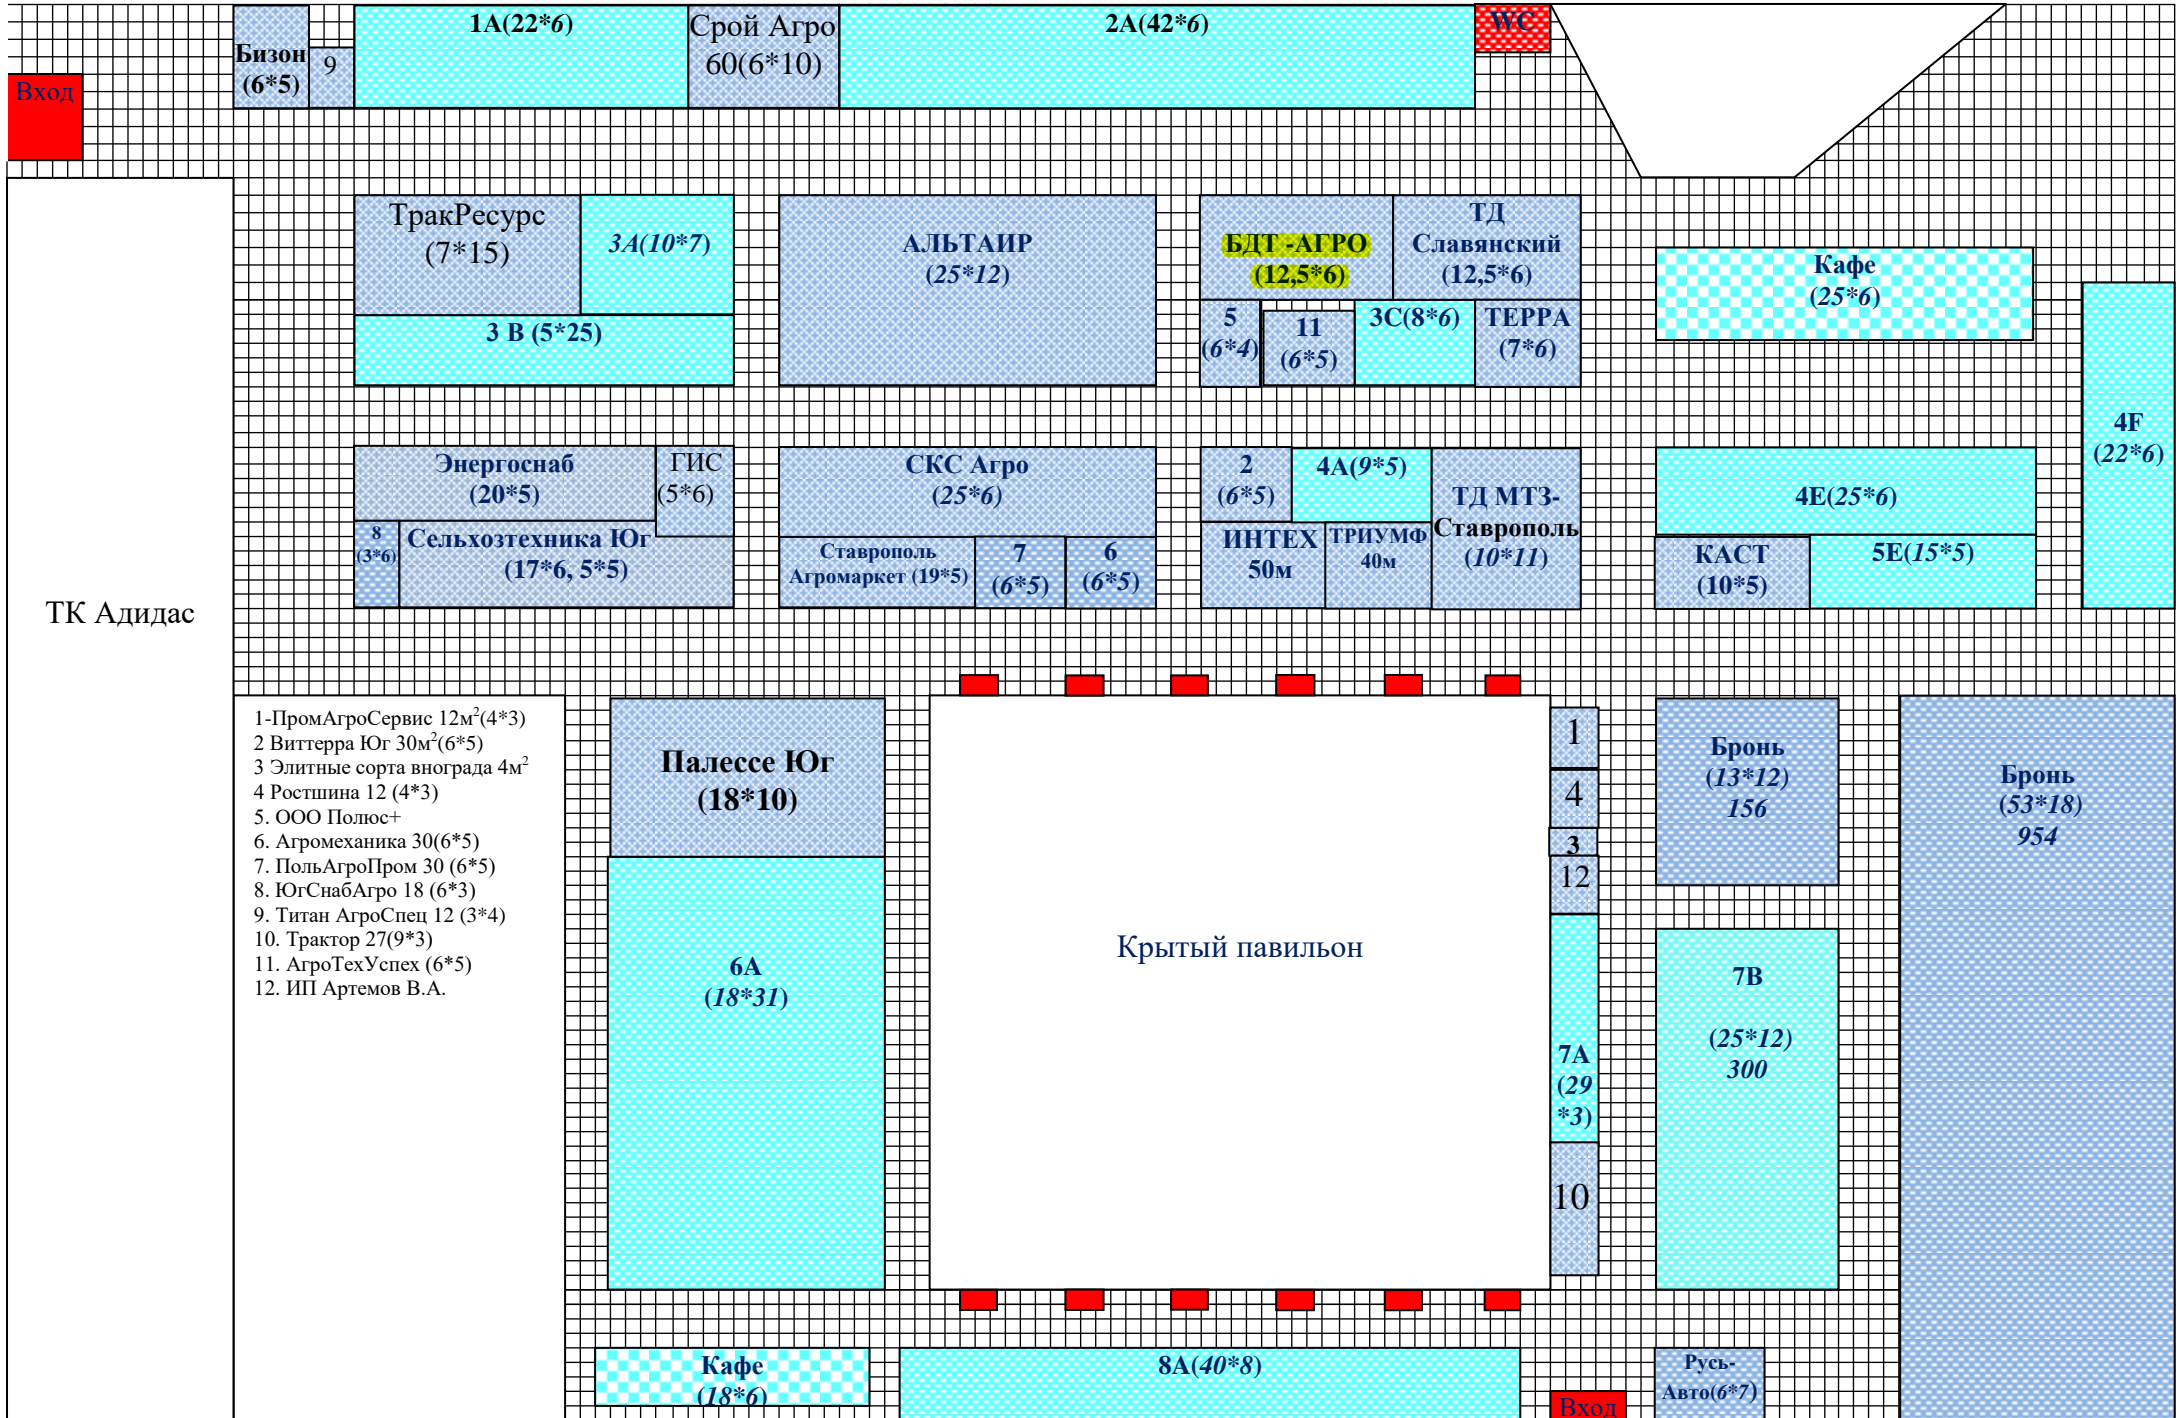

# Схема открытой площадки выставки «Агроуниверсал-2019» (Проект)

Масштаб 1 клетка – 1 метр

проспект Кулакова

- 1-ПромАгроСервис 12м<sup>2</sup>(4\*3)
- 2 Виттерра Юг 30м<sup>2</sup>(6\*5)
- 3 Элитные сорта винограда 4м<sup>2</sup>
- 4 Ростшина 12 (4\*3)
- 5. ООО Полос+
- 6. Агромеханика 30(6\*5)
- 7. ПольшАгроПром 30 (6\*5)
- 8. ЮгСнабАгро 18 (6\*3)
- 9. Титан АгроСпец 12 (3\*4)
- 10. Трактор 27(9\*3)
- 11. АгроТехУспех (6\*5)
- 12. ИП Артемов В.А.

улица Бруснева