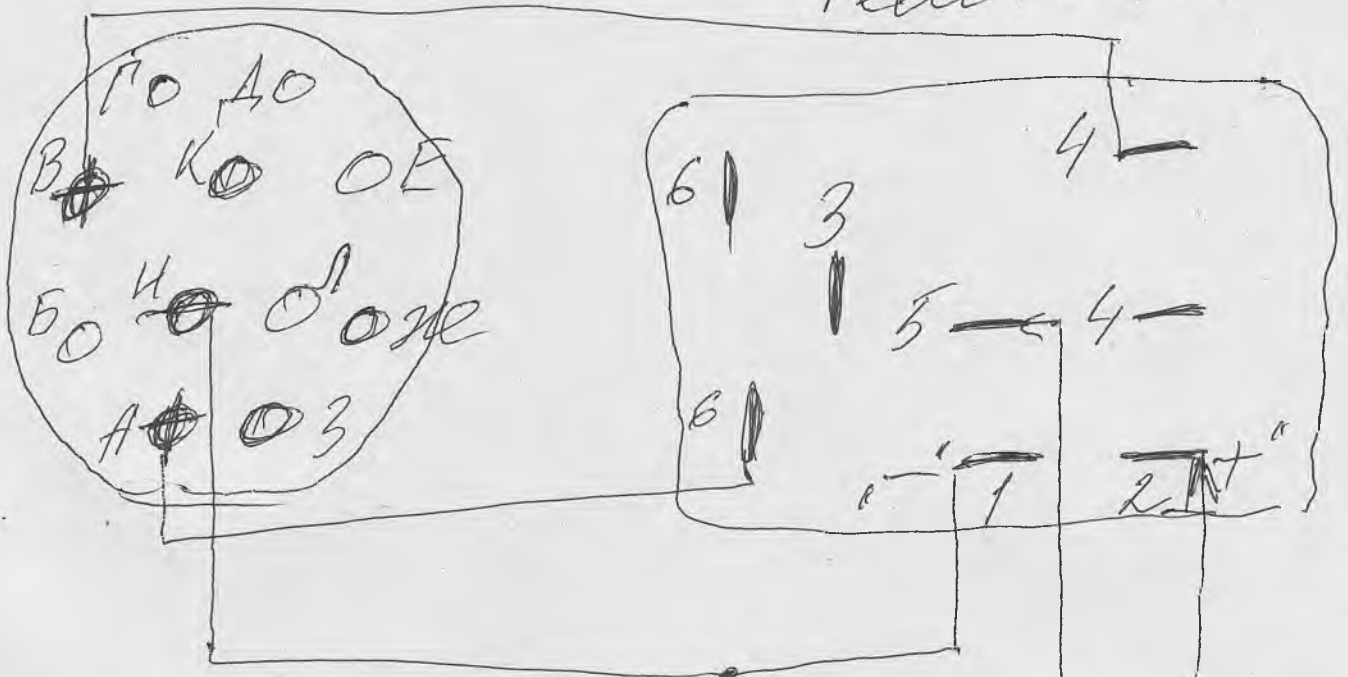

разъем МП-100

Реле РС-711

Реле-трансформатор

1.2 обмотка  
"реле РС-711"  
5+ "не сред."  
"контакт реле"  
4+ "не кону"  
"В" разъем  
6+ "не кону"  
"А"