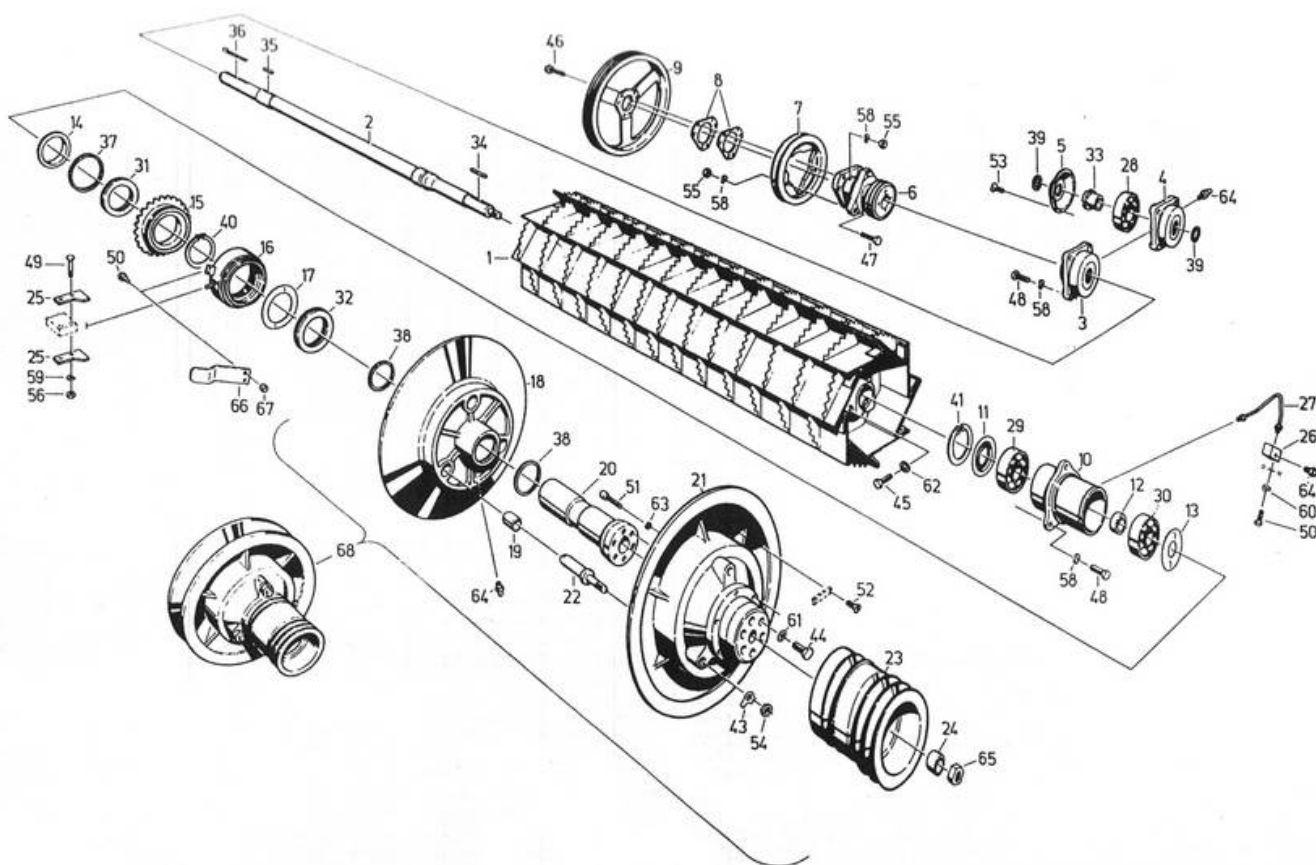

MDW : E 524 : 062 E 524

Leittrommel-Variator

Rear beater-Vari-drive

Tire-paille-Variateur

062

Позиция	Код	Имя	Количество
062/1	4250120072	---	0
062/10	4260690688	---	0
062/11	4221610077	Крышка	0
062/12	4221610253	Распорное кольцо	0
062/13	4221620142	Уплотнительная шайба	0
062/14	4260690671	---	0
062/15	4260707464	---	0
062/16	4260707142	---	0
062/17	4221610108	Уплотнительная шайба	0
062/18	4221620167	Полушків	0
062/19	9926867330	Втулка, пропитанная	0
062/2	4260690751	Вал	0
062/20	4221626806	---	0
062/21	4260690630	---	0
062/22	4221620247	0	0
062/23	4260690647	---	0
062/24	4260707376	---	0
062/25	4260690727	---	0
062/26	4260690735	---	0
062/27	4260690743	---	0
062/28	902889511	---	0
062/29	9902890964	Шарикопідшипник 6309 -2RS	0
062/3	4260690614	---	0
062/30	9902891032	---	0
062/31	9902888158	---	0
062/32	9902888094	---	0

062/33	9903948081	---	0
062/34	9963956727	---	0
062/35	9965956928	---	0
062/36	9965955582	---	0
062/37	9907914534	---	0
062/38	9907915711	Кольцо с круглым сечением	0
062/4	4260690622	---	0
062/40	9964917432	---	0
062/41	9964917867	Кільце штопорне 100	0
062/43	9962921125	---	0
062/44	9935932542	---	0
062/45	9932977836	---	0
062/49	9933930268	Болт шестигранний м8*35	0
062/5	4260690768	---	0
062/51	9937938511	---	0
062/52	9941934206	---	0
062/54	9950897738	Шестигранная гайка	0
062/56	9950895898	Гайка шестигранна м8	0
062/59	9961920061	Шайба пружинна 8	0
062/6	4260690591	---	0
062/61	9961924932	---	0
062/62	9961911204	Кільце пружинне в12	0
062/63	9961910976	Кільце пружинне в8	0
062/64	9920925507	Масльонка конічна	0
062/65	006267144	---	0
062/66	4260711364	---	0
062/67	006267111	---	0
062/68	4260712260	---	0
062/7	4260690606	---	0
062/8	4260690696	---	0
062/9	4260690702	Шків	0