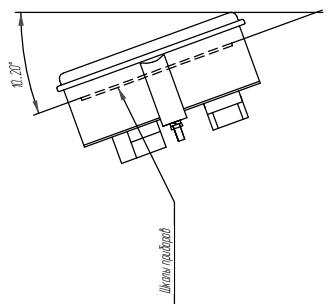

Схема электрической принципиальной