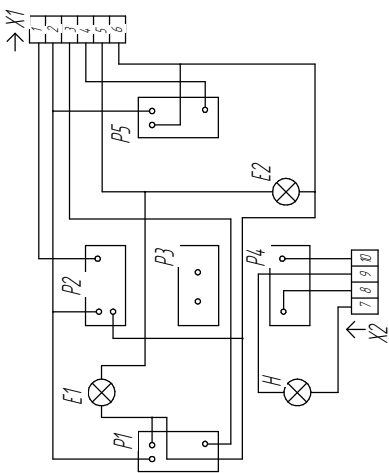

Схема электрической принципиальной

Таблица 3

Таблица 2