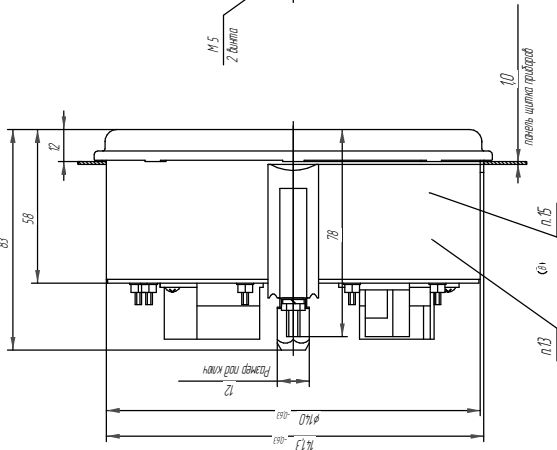

Схема электрической принципиальной