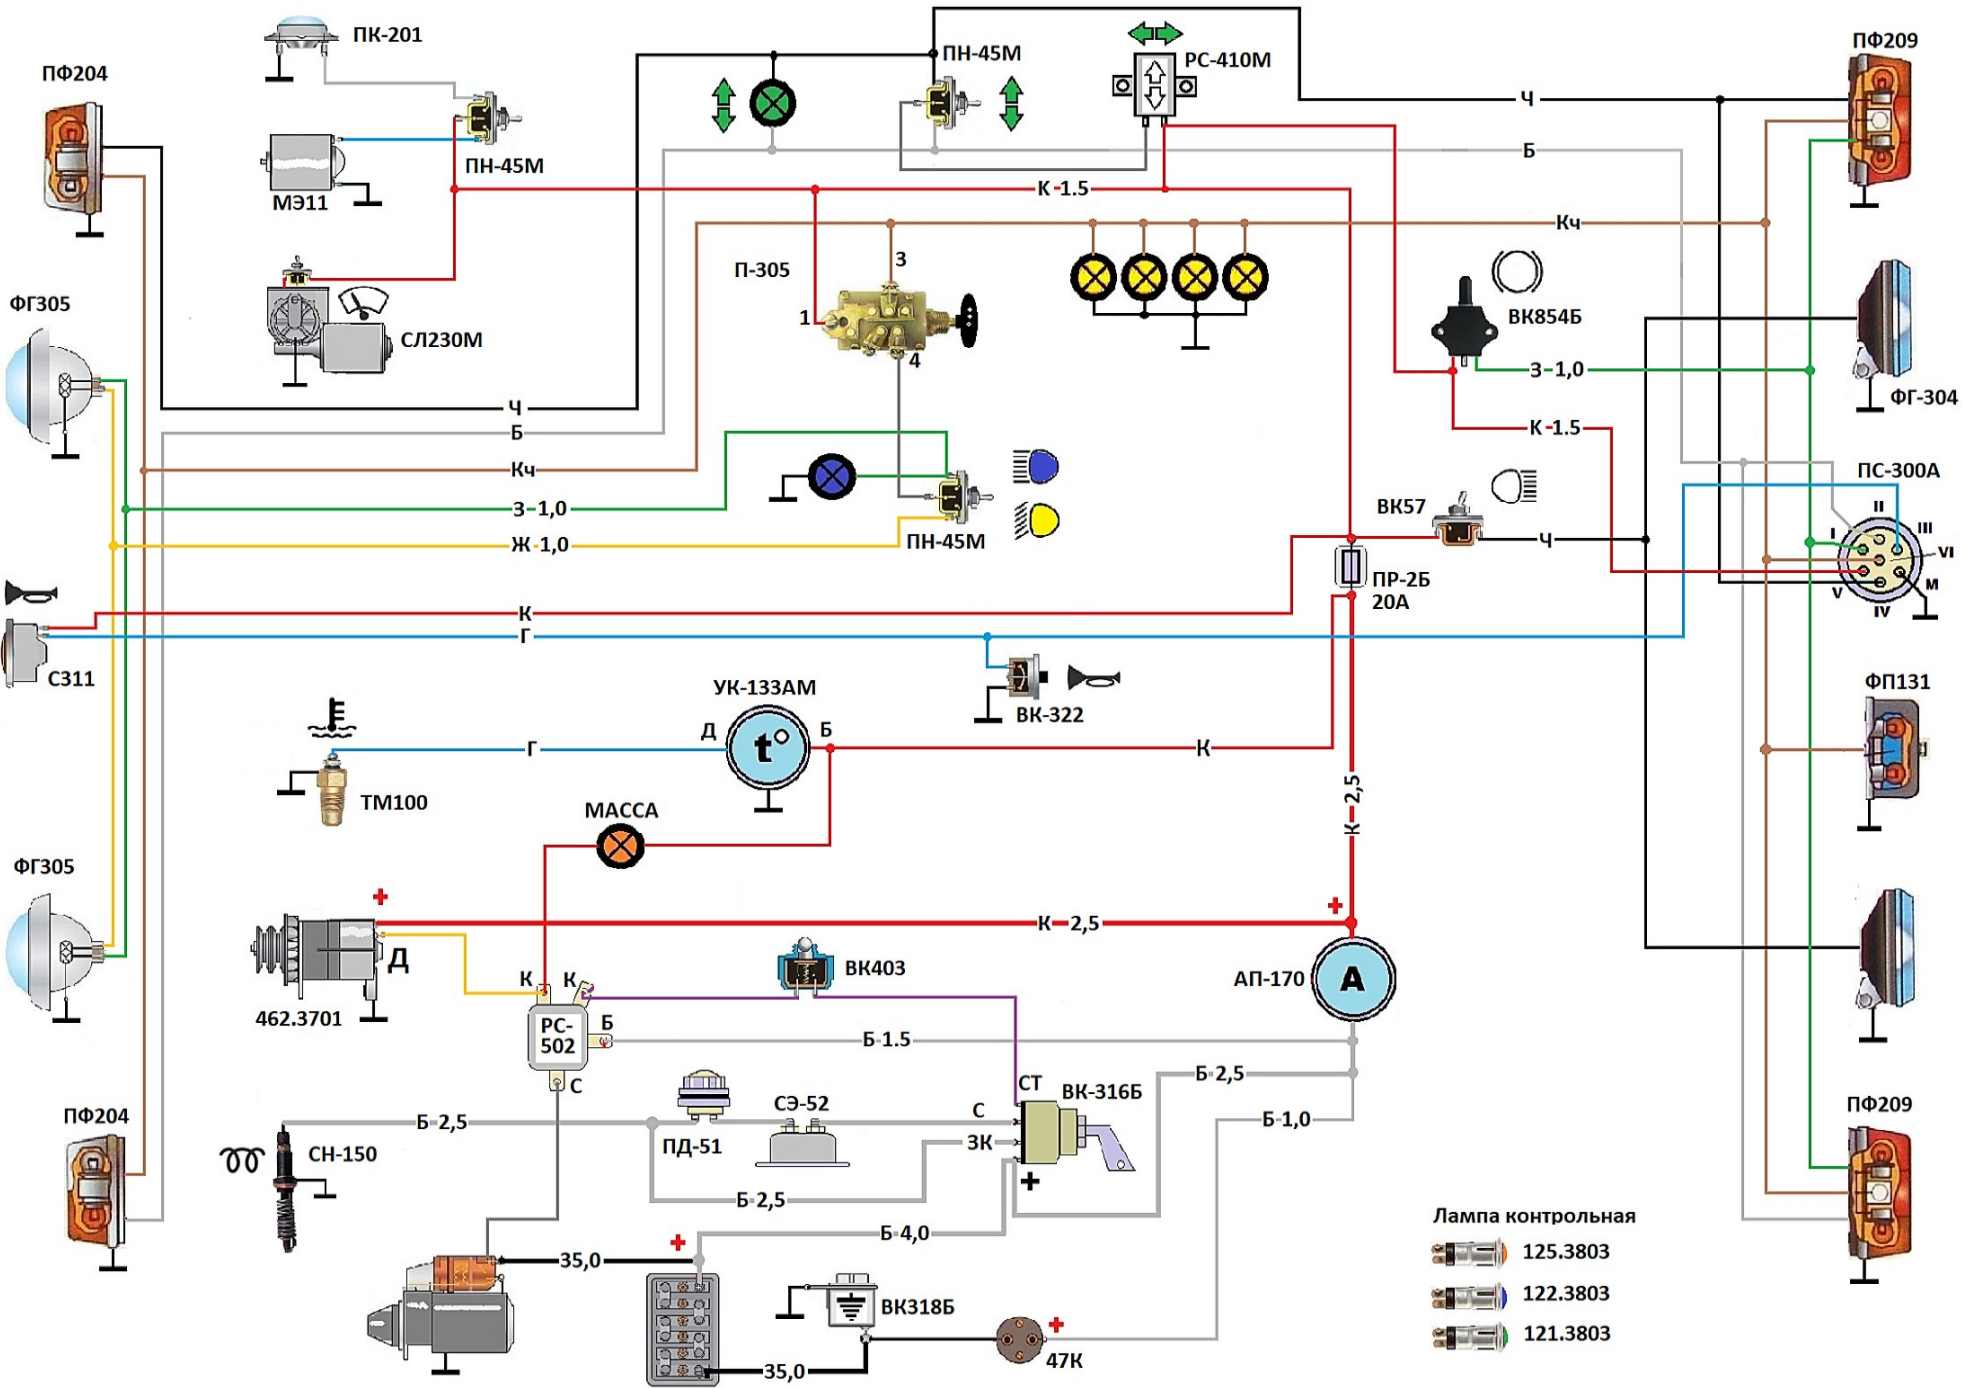

Трактор Т-40М(АМ,АНМ)

- Лампа контрольная
- 125.3803
 - 122.3803
 - 121.3803