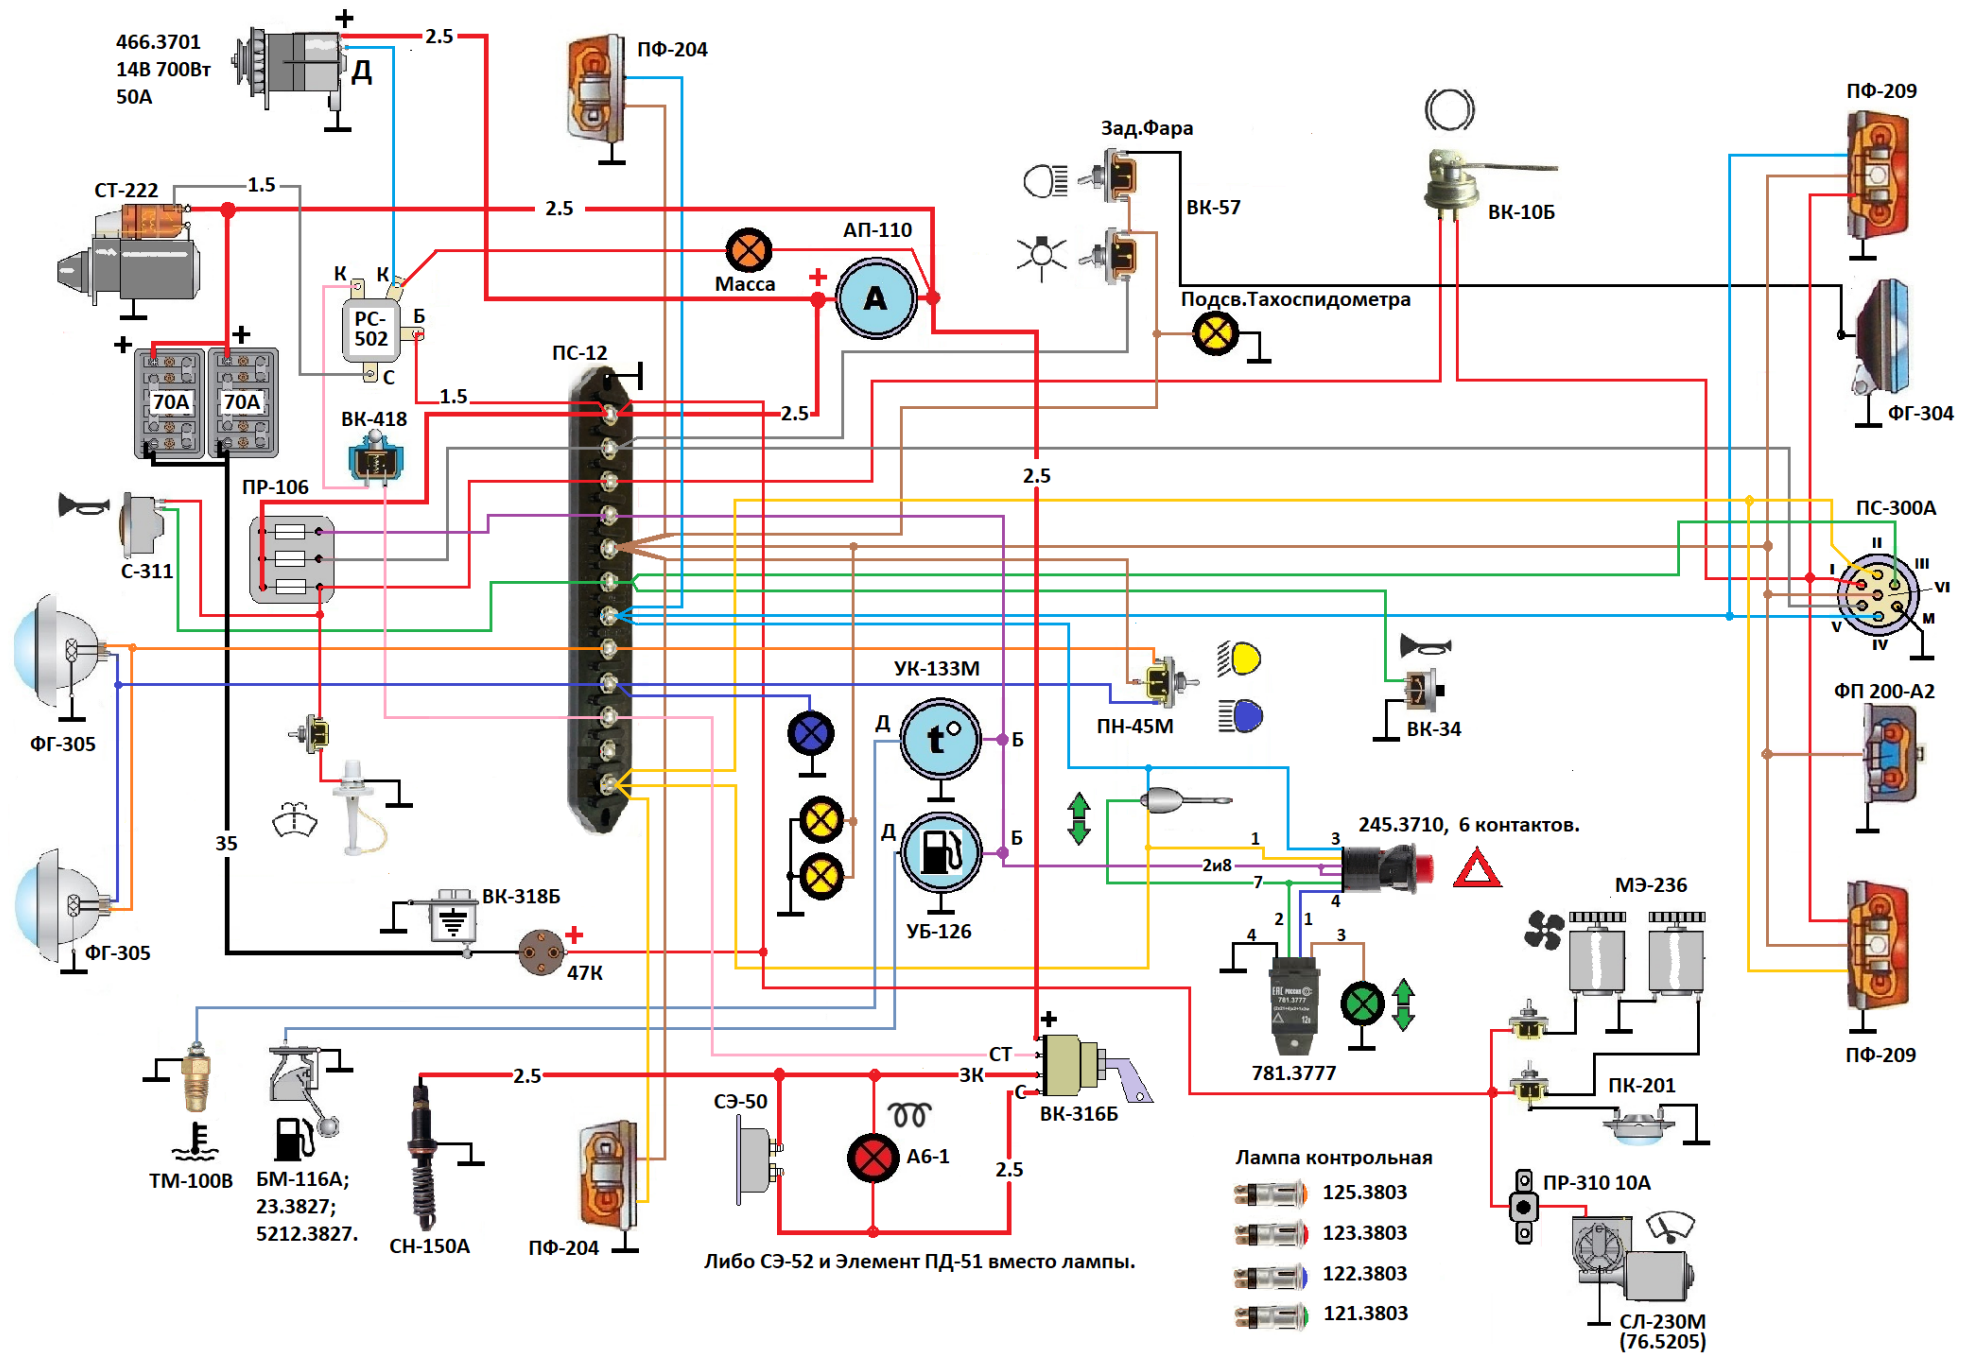

Трактор Т-25. Схема электрооборудования. Свеча в коллекторе, замок ВК-316Б. С выключателем аварийной сигнализации.

ТМ-100В
БМ-116А;
23.3827;
5212.3827.

СН-150А

ПФ-204

Либо СЭ-52 и Элемент ПД-51 вместо лампы.

- Лампа контрольная
- 125.3803
 - 123.3803
 - 122.3803
 - 121.3803

СЛ-230М
(76.5205)