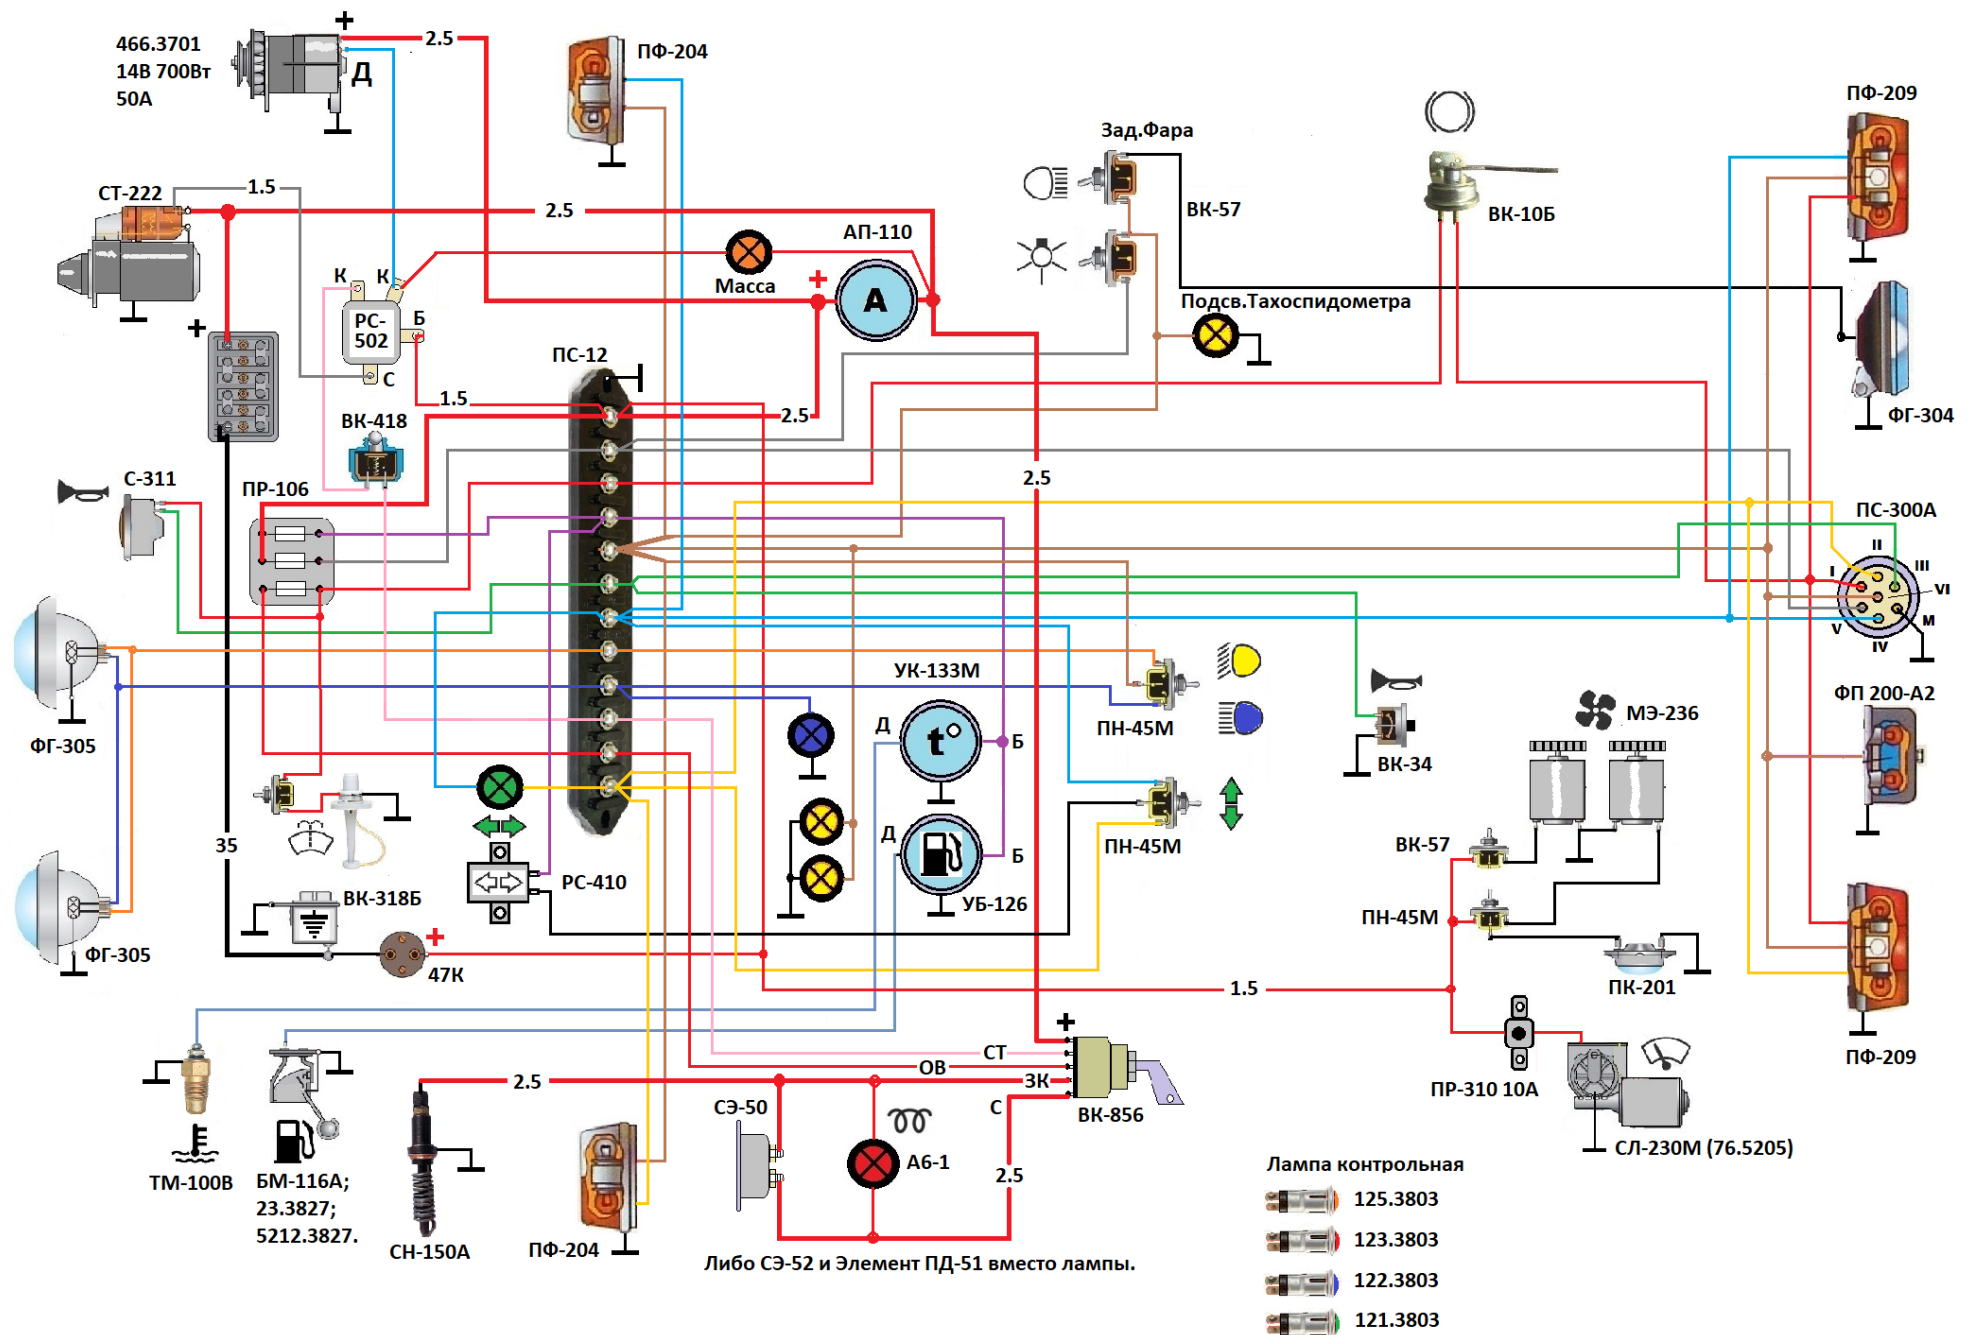

Трактор Т-25. Схема электрооборудования. Свеча в коллекторе, замок ВК-856.

- Лампа контрольная
- 125.3803
 - 123.3803
 - 122.3803
 - 121.3803

Либо СЭ-52 и Элемент ПД-51 вместо лампы.