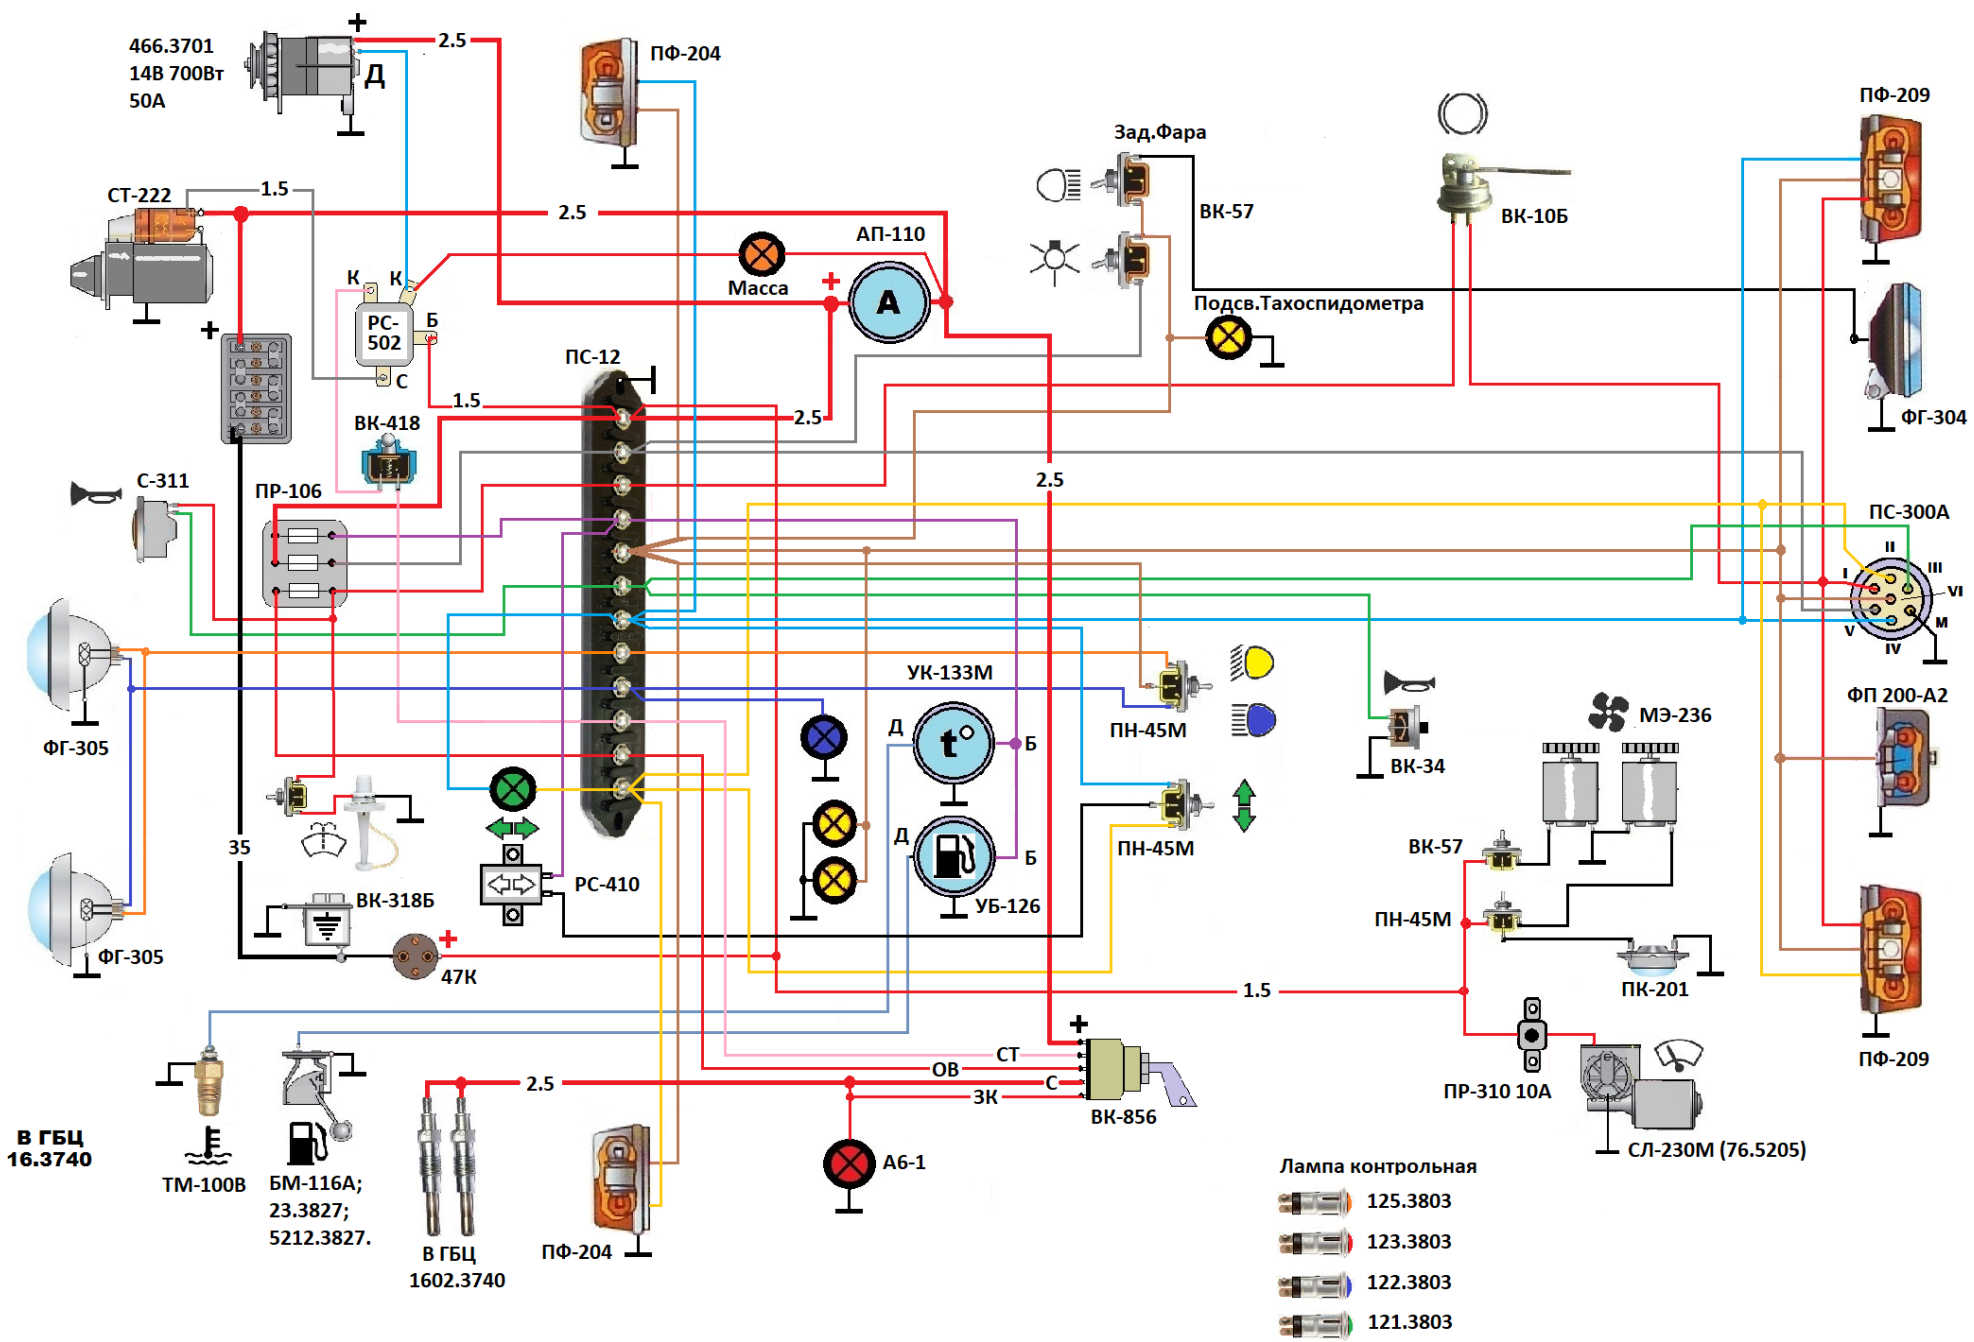

Трактор Т-25. Схема электрооборудования. Свечи в ГБЦ, замок зажигания ВК-856.

В ГБЦ
16.3740

ТМ-100В
БМ-116А;
23.3827;
5212.3827.

В ГБЦ
1602.3740

- Лампа контрольная
- 125.3803
 - 123.3803
 - 122.3803
 - 121.3803