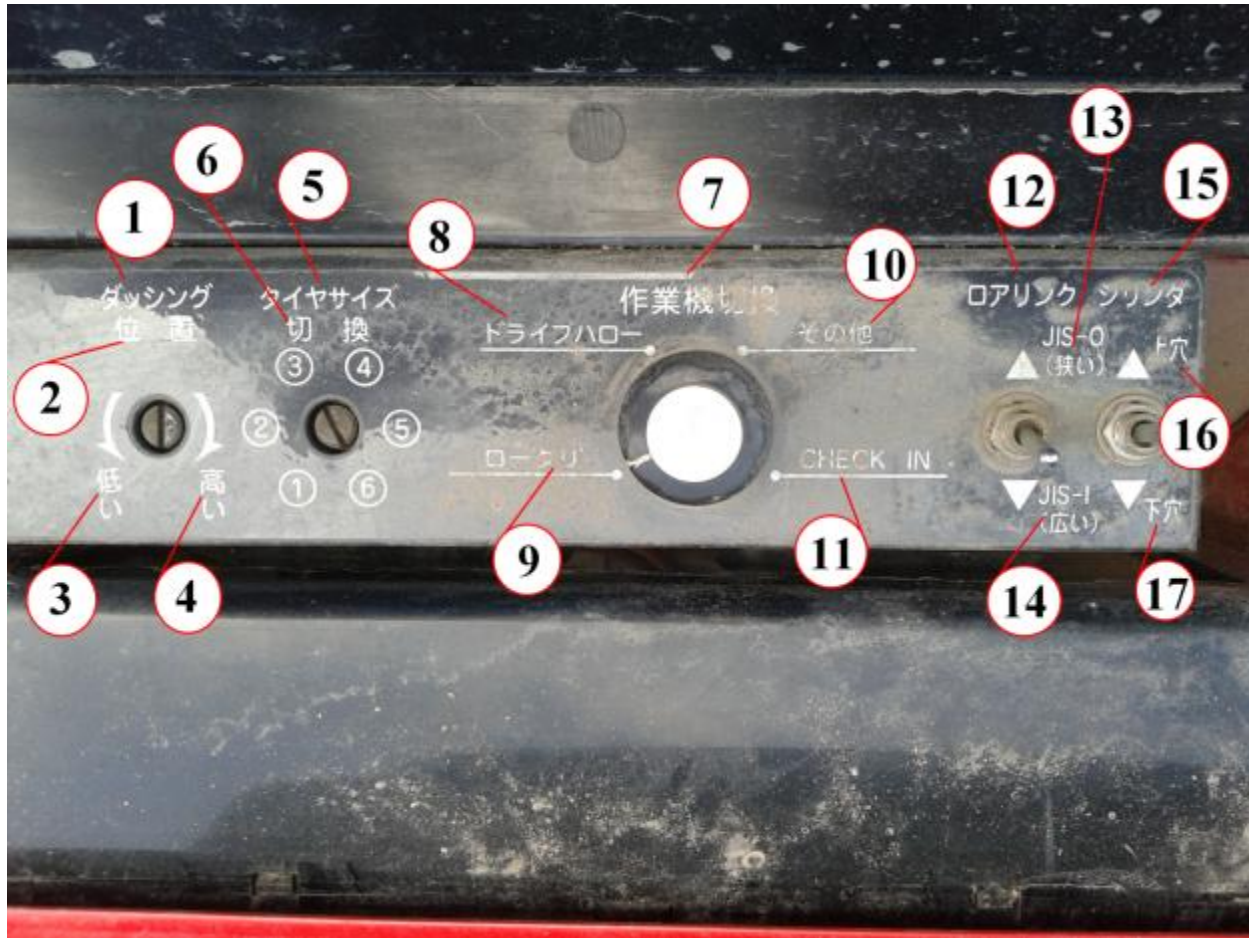

1. Операции миникомпьютера
2. Операции поднятия, опускания
 - 1) Остановите двигатель. Издастся звуковой сигнал.
 - 2) Рычаг позиций медленно поднимите или опустите. Как издастся сигнал, поднимите или опустите переключатель.
3. Остальные операции на блоке управления
 - 1) Включите переключатель регулировки наклона фрезы и уровня заглабления. Издастся звуковой сигнал, загорится контрольная лампа.
 - 2) Выставьте нужное значение наклона и заглабления на шкале, выполняйте операции.
 - 3) При движении по дороге всегда ВЫКЛЮЧАЙТЕ Автоуправление заглаблением и наклоном фрезы.