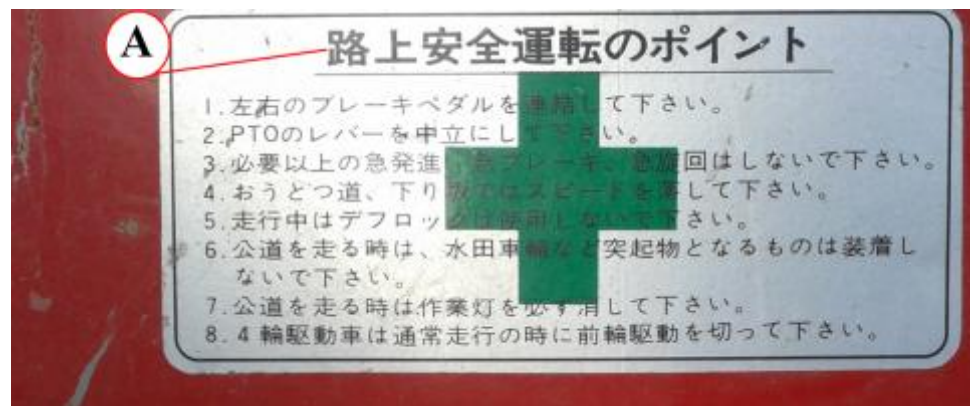

Органы управления трактора mitsubishi

Рычаг вкл полного привода

1. 2wd
2. 4wd

1. Рычаг контроля подачи гидравлики.
2. Медленно, закрыть
3. Быстро, открыть.

1. Рычаг переключения скоростей ВОМ.
2. Скорость ВОМ
3. Обороты ДВС
4. Обороты ВОМ 540.
5. Обороты ДВС 2500

1. рычаг контроля поднятия опускания 3-х точечного устройства, а так же контроля положения уровня заглубления

2. вниз

3. вверх

1. Рычаг заглабления.
2. Стандартное управление
3. Поверхностное заглабление
4. Глубокое заглабление
5. Рычаг контроля положения горизонта з-х точечного устройства
6. Горизонтально
7. Вправо вверх
8. Вправо вниз
9. Ручное управление наклоном фрезы
10. Вправо вверх
11. Вправо вниз
12. Рычаг автоматического наклона горизонта.
13. Рычаг автоматического заглабления
14. Минимальная автоматика
15. Стандартная
16. Максимальная автоматика

1. Операции миникомпьютера
2. Операции поднятия, опускания
 - 1) Остановите двигатель. Издастся звуковой сигнал.
 - 2) Рычаг позиций медленно поднимите или опустите. Как издастся сигнал, поднимите или опустите переключатель.
3. Остальные операции на блоке управления
 - 1) Включите переключатель регулировки наклона фрезы и уровня заглабления. Издастся звуковой сигнал, загорится контрольная лампа.
 - 2) Выставьте нужное значение наклона и заглабления на шкале, выполняйте операции.
 - 3) При движении по дороге всегда ВЫКЛЮЧАЙТЕ Автоуправление заглаблением и наклоном фрезы.