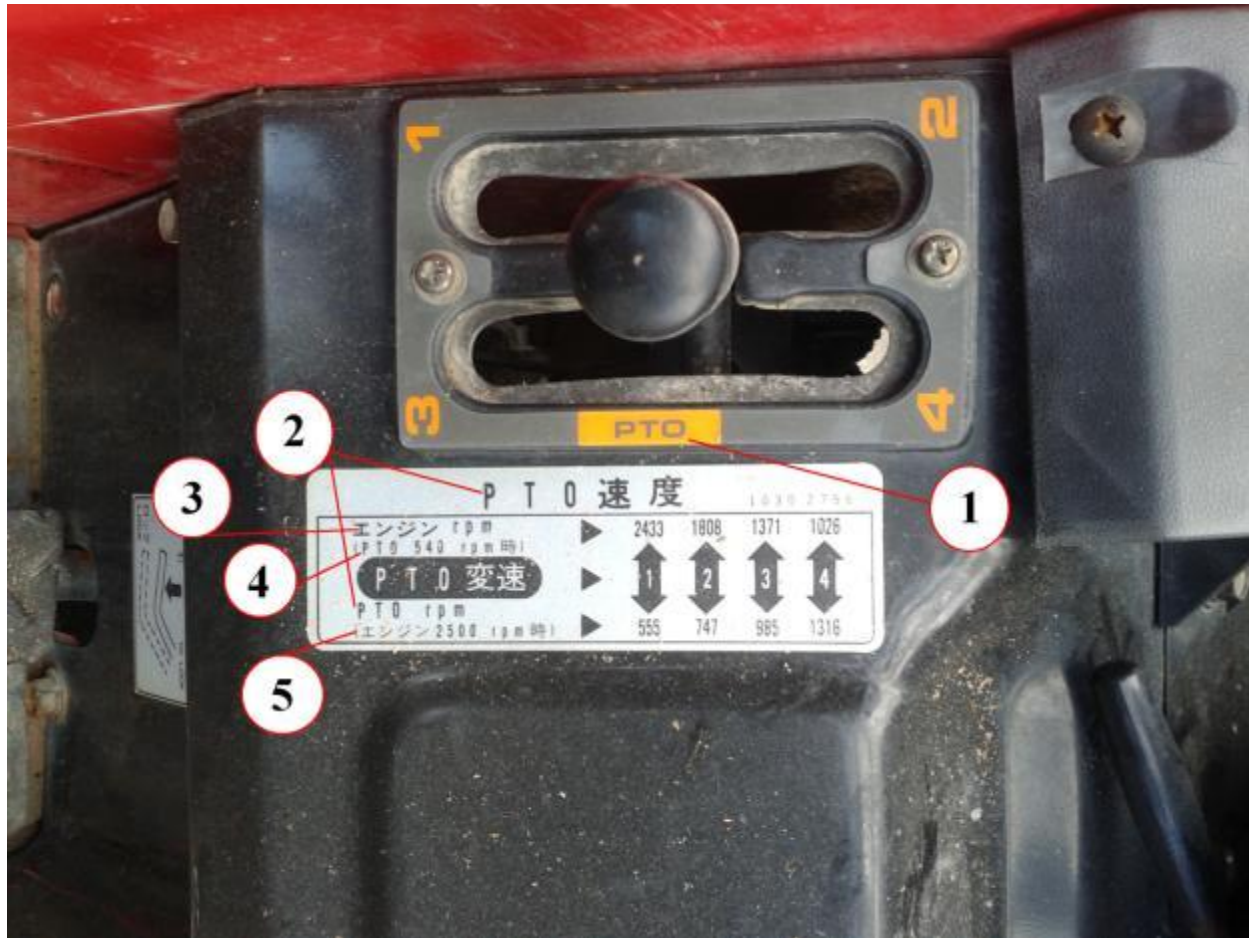

Органы управления трактора mitsubishi

Рычаг вкл полного привода

1. 2wd
2. 4wd

1. Рычаг контроля подачи гидравлики.
2. Медленно, закрыть
3. Быстро, открыть.

1. Рычаг переключения скоростей ВОМ.
2. Скорость ВОМ
3. Обороты ДВС
4. Обороты ВОМ 540.
5. Обороты ДВС 2500

1. рычаг контроля поднятия опускания 3-х точечного устройства, а так же контроля положения уровня заглубления

2. вниз

3. вверх

1. Рычаг заглабления.
2. Стандартное управление
3. Поверхностное заглабление
4. Глубокое заглабление
5. Рычаг контроля положения горизонта з-х точечного устройства
6. Горизонтально
7. Вправо вверх
8. Вправо вниз
9. Ручное управление наклоном фрезы
10. Вправо вверх
11. Вправо вниз
12. Рычаг автоматического наклона горизонта.
13. Рычаг автоматического заглабления
14. Минимальная автоматика
15. Стандартная
16. Максимальная автоматика