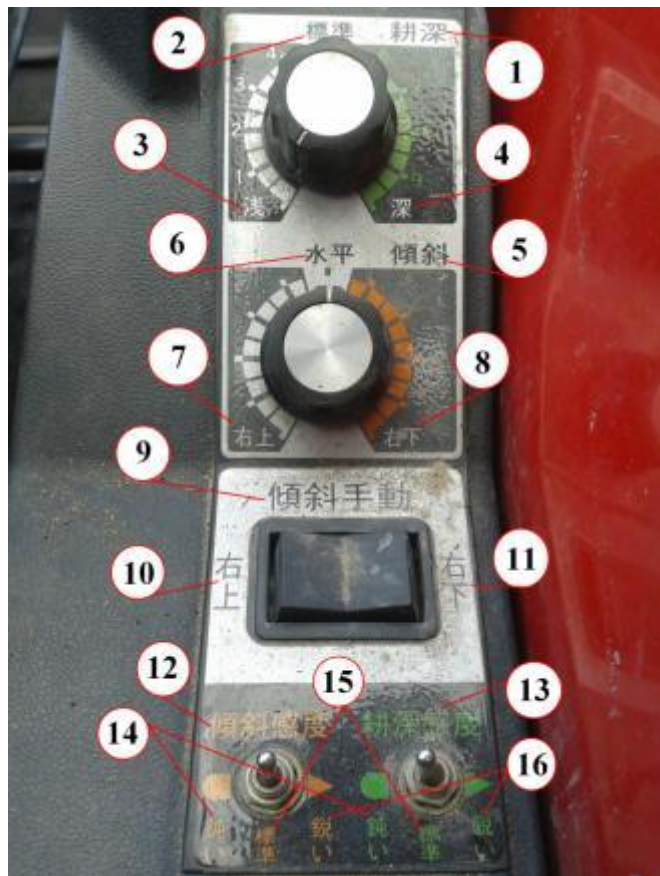

Органы управления трактора mitsubishi

Рычаг вкл полного привода

1. 2wd
2. 4wd

1. Рычаг контроля подачи гидравлики.
2. Медленно, закрыть
3. Быстро, открыть.

1. Рычаг переключения скоростей ВОМ.
2. Скорость ВОМ
3. Обороты ДВС
4. Обороты ВОМ 540.
5. Обороты ДВС 2500

1. рычаг контроля поднятия опускания 3-х точечного устройства, а так же контроля положения уровня заглубления

2. вниз

3. вверх

1. Рычаг заглабления.
2. Стандартное управление
3. Поверхностное заглабление
4. Глубокое заглабление
5. Рычаг контроля положения горизонта з-х точечного устройства
6. Горизонтально
7. Вправо вверх
8. Вправо вниз
9. Ручное управление наклоном фрезы
10. Вправо вверх
11. Вправо вниз
12. Рычаг автоматического наклона горизонта.
13. Рычаг автоматического заглабления
14. Минимальная автоматика
15. Стандартная
16. Максимальная автоматика

1. Операции миникомпьютера
2. Операции поднятия, опускания
 - 1) Остановите двигатель. Издастся звуковой сигнал.
 - 2) Рычаг позиций медленно поднимите или опустите. Как издастся сигнал, поднимите или опустите переключатель.
3. Остальные операции на блоке управления
 - 1) Включите переключатель регулировки наклона фрезы и уровня заглабления. Издастся звуковой сигнал, загорится контрольная лампа.
 - 2) Выставьте нужное значение наклона и заглабления на шкале, выполняйте операции.
 - 3) При движении по дороге всегда ВЫКЛЮЧАЙТЕ Автоуправление заглаблением и наклоном фрезы.