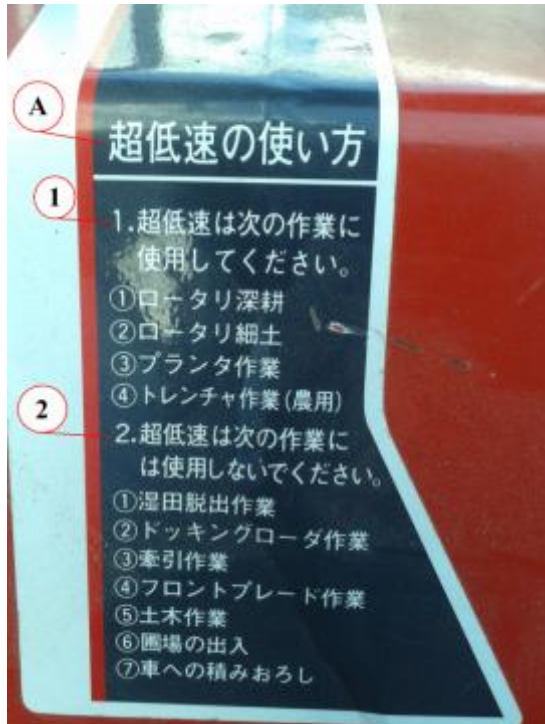

A. Использование демультипликатора (супер пониженной скорости)

1. Демультипликатор применяйте в следующих случаях:

1. вспашка фрезой
2. дискование
3. посадочные работы
4. Траншеекопание

2. НЕ использовать демультипликатор в следующих случаях:

1. выезд с влажных почв
2. работа фронтального погрузчика
3. буксировка
4. работа переднего отвала
5. общественные работы
6. въезд / выезд с культивированной земли
7. погрузки/разгрузки