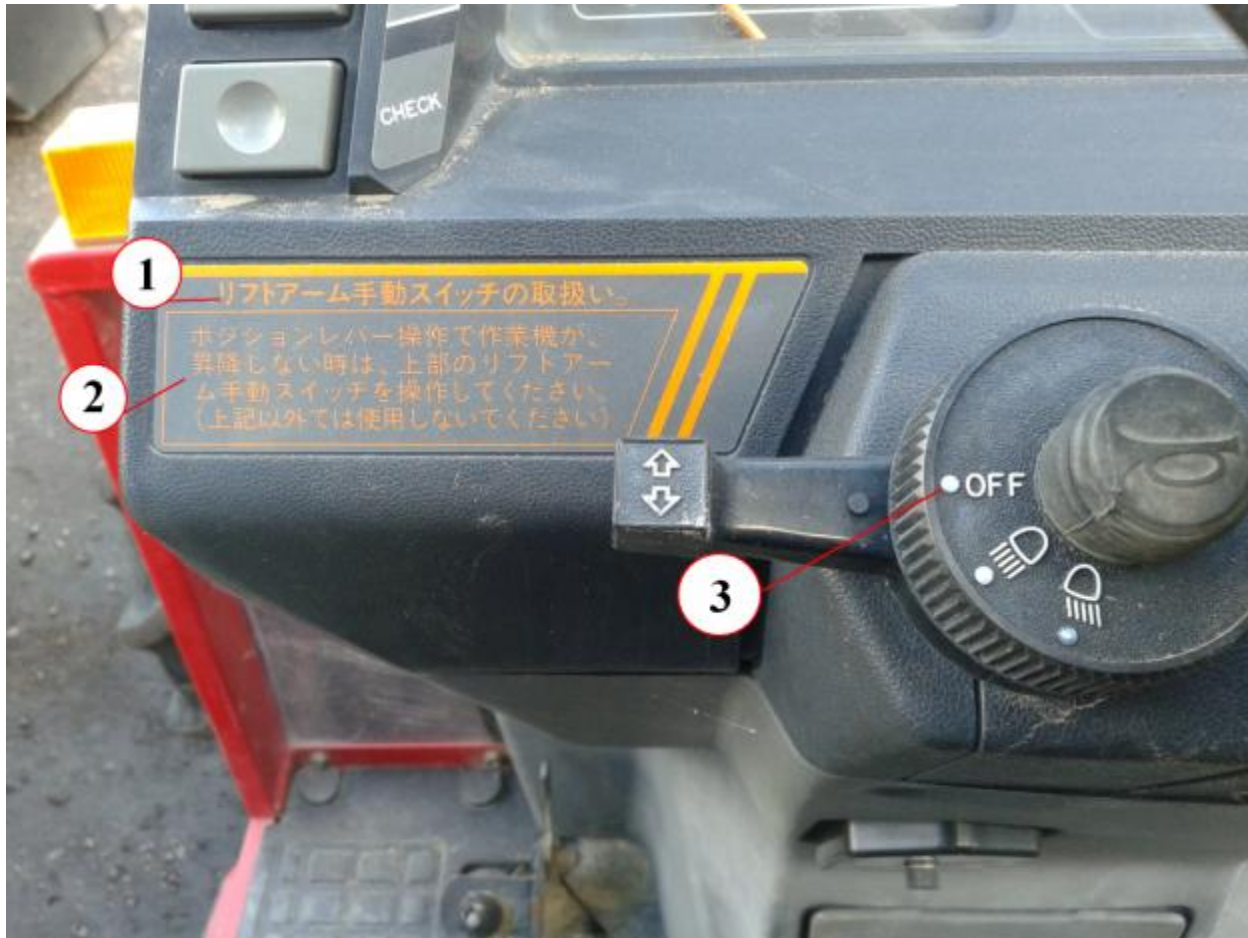

Обозначение рычагов управления на MITSUBISHI

1. Главное переключение скоростей
2. Главное переключение скоростей

1. Делитель коробки передач
2. Вперед
3. Назад

1. Боковая панель
2. Пар
3. Мойка под струёй высокого давления строго запрещена

1. Поверхностная вспашка
2. Норма
3. Глубокая вспашка
4. Минимум топлива
5. Максимум топлива

MiniEx.ru — минитракторы и навесное

тел.: 8 800 555 999 0 (по РФ бесплатно)

web: www.miniex.ru

e-mail: sales@miniex.ru

1. Авто заглублиение
2. Авто наклон

1. Поднятие 3-х точечного устройства
2. Опускание 3-х точечного устройства
3. Проверка

1. Ручное управление подъемным рычагом
2. Во время того, как не производится поднятие/опускание рычагом позиций, установите ручное переключение подъемного рычага на верхнюю позицию.
(В противном случае не используйте)
3. Рычаг контроля фар, сигнала поворота и звукового сигнала