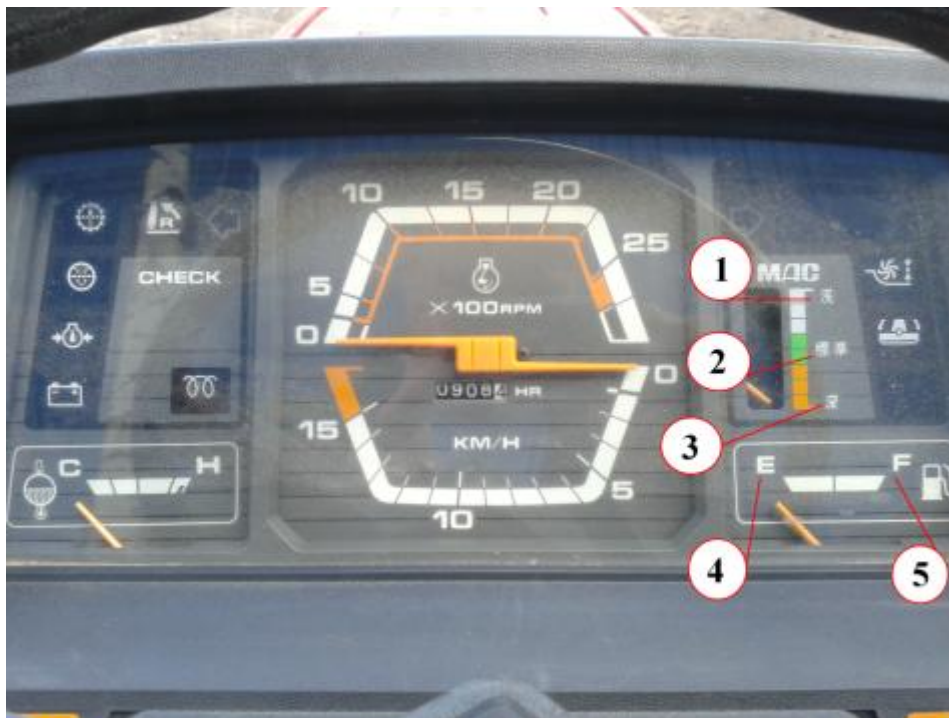

Обозначение рычагов управления на MITSUBISHI

1. Главное переключение скоростей
2. Главное переключение скоростей

1. Делитель коробки передач
2. Вперед
3. Назад

1. Боковая панель
2. Пар
3. Мойка под струёй высокого давления строго запрещена

1. Поверхностная вспашка
2. Норма
3. Глубокая вспашка
4. Минимум топлива
5. Максимум топлива

MiniEx.ru — минитракторы и навесное

тел.: 8 800 555 999 0 (по РФ бесплатно)

web: www.miniex.ru

e-mail: sales@miniex.ru

1. Авто заглублиение
2. Авто наклон

1. Поднятие 3-х точечного устройства
2. Опускание 3-х точечного устройства
3. Проверка

1. Ручное управление подъемным рычагом
2. Во время того, как не производится поднятие/опускание рычагом позиций, установите ручное переключение подъемного рычага на верхнюю позицию.
(В противном случае не используйте)
3. Рычаг контроля фар, сигнала поворота и звукового сигнала