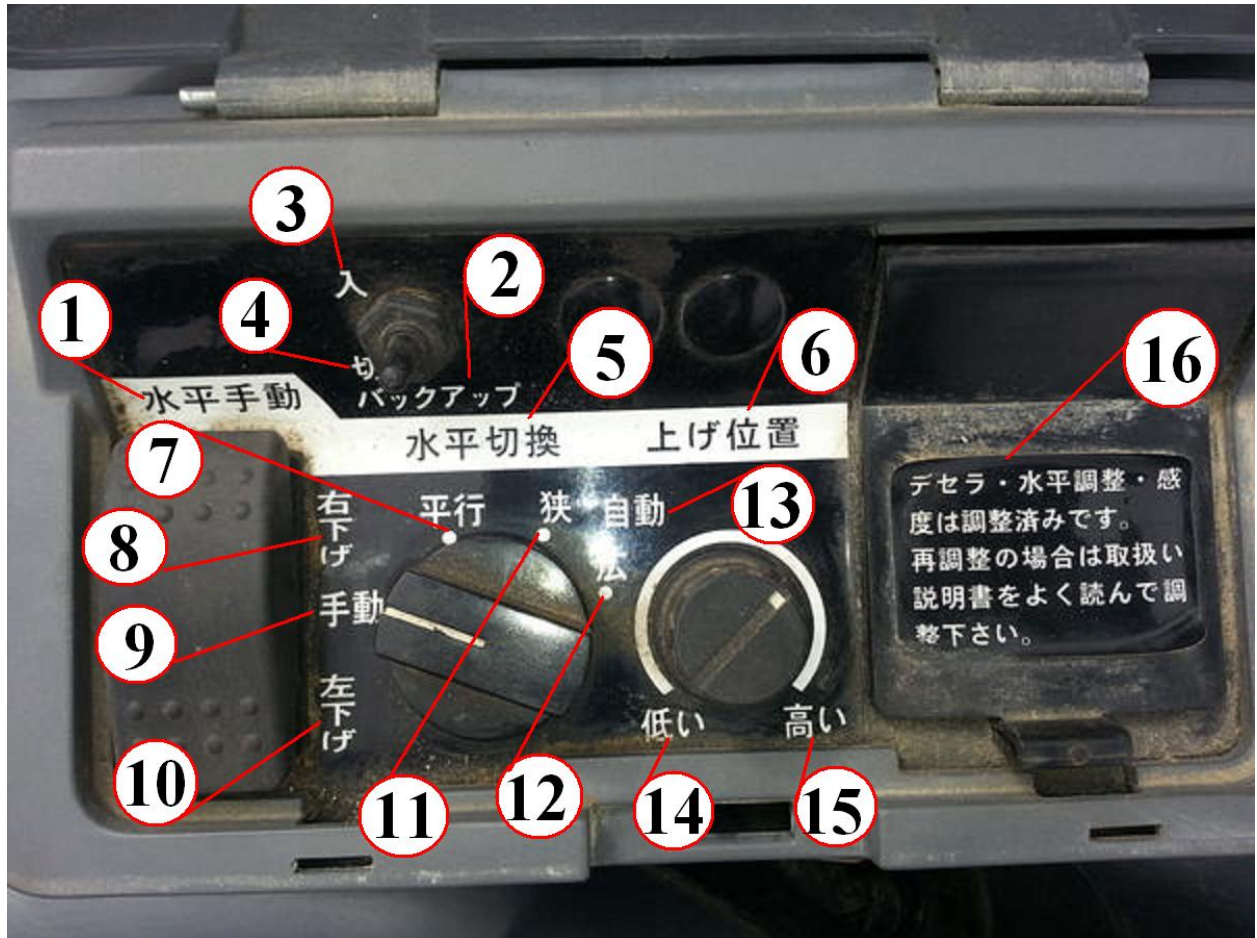

Краткое обозначение рычагов на мини трактор ISEKI SIAL HUNTER

1. КПП
2. Пониженная скорость делителя
3. Средняя скорость делителя

1. 4WD
2. Рычаг блокировки заднего моста
3. Вкл
4. Выкл
5. Рычаг IQ
6. Вкл
7. Выкл

**MiniEx.ru** — митракторы и навесное

тел.: 8 800 555 999 0 (по РФ бесплатно)

web: [www.miniex.ru](http://www.miniex.ru)

e-mail: [sales@miniex.ru](mailto:sales@miniex.ru)

1. Рычаг глубины заглабления и подъёма опускания 3-х точечного устройства
2. Регулировка заглабления
3. Минимальное заглабление
4. Максимальное заглабление

1. Функция умный поворот
2. Функция умный поворот
3. Регулировка тормозов
4. Слабо
5. Автоподъём
6. Максимальный поворот
7. Выкл
8. Во время движения по дороге всегда должно быть выставлено положение «выключено»
9. Максимальные тормоза

1. Ручное переключение уровней
2. Возврат
3. Включено
4. Выключено
5. Переключение уровней
6. Позиции поднятия
7. Ход/движение
8. Вправо вниз
9. Ручное управление
10. Влево вниз
11. Узко
12. Широко
13. Автоматическое управление
14. Низко
15. Высоко
16. Перед регулированием уровня управления, чувствительности, режима замедления прочитайте инструкцию