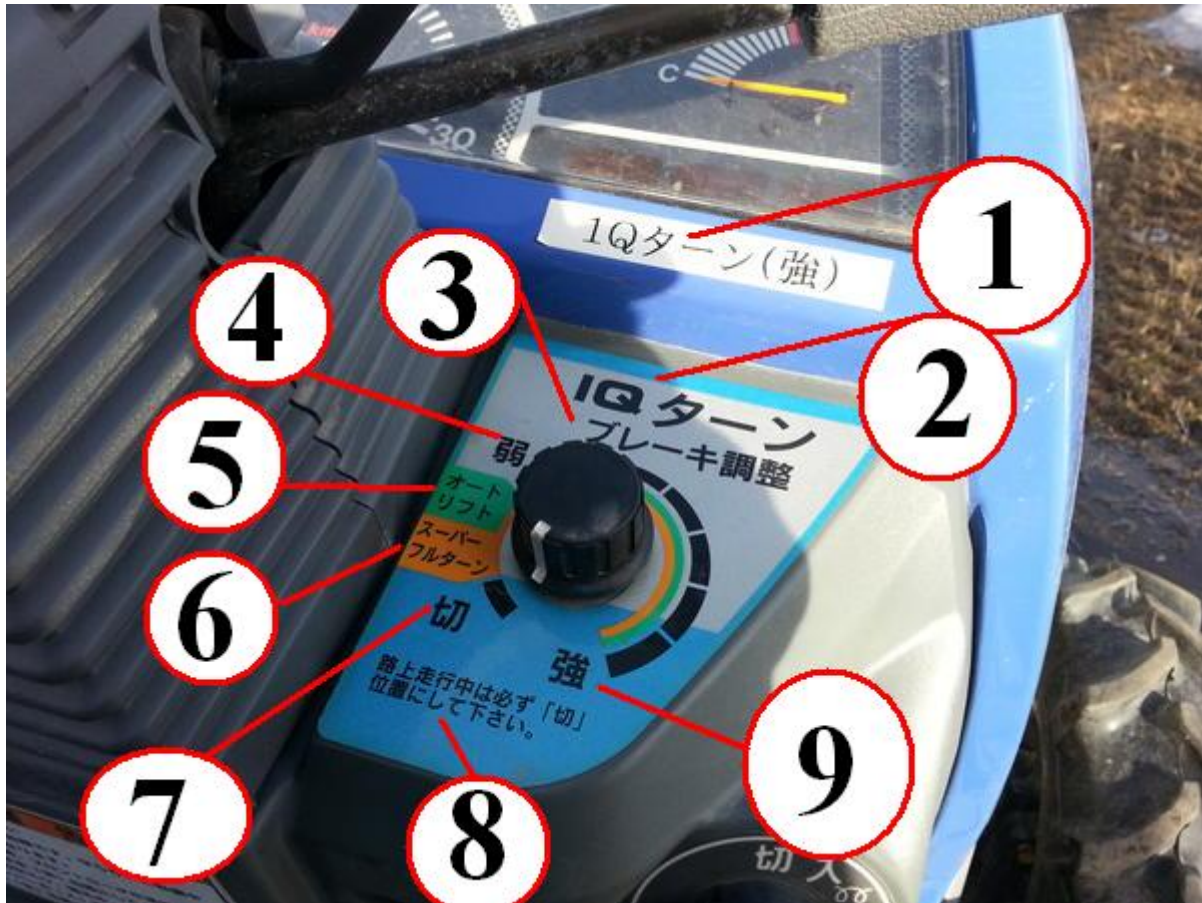

Краткое обозначение рычагов на мини трактор ISEKI SIAL HUNTER

1. КПП
2. Пониженная скорость делителя
3. Средняя скорость делителя

1. 4WD
2. Рычаг блокировки заднего моста
3. Вкл
4. Выкл
5. Рычаг IQ
6. Вкл
7. Выкл

**MiniEx.ru** — митракторы и навесное

тел.: 8 800 555 999 0 (по РФ бесплатно)

web: [www.miniex.ru](http://www.miniex.ru)

e-mail: [sales@miniex.ru](mailto:sales@miniex.ru)

1. Рычаг глубины заглабления и подъёма опускания 3-х точечного устройства
2. Регулировка заглабления
3. Минимальное заглабление
4. Максимальное заглабление

1. Функция умный поворот
2. Функция умный поворот
3. Регулировка тормозов
4. Слабо
5. Автоподъём
6. Максимальный поворот
7. Выкл
8. Во время движения по дороге всегда должно быть выставлено положение «выключено»
9. Максимальные тормоза

1. Ручное переключение уровней
2. Возврат
3. Включено
4. Выключено
5. Переключение уровней
6. Позиции поднятия
7. Ход/движение
8. Вправо вниз
9. Ручное управление
10. Влево вниз
11. Узко
12. Широко
13. Автоматическое управление
14. Низко
15. Высоко
16. Перед регулированием уровня управления, чувствительности, режима замедления прочитайте инструкцию