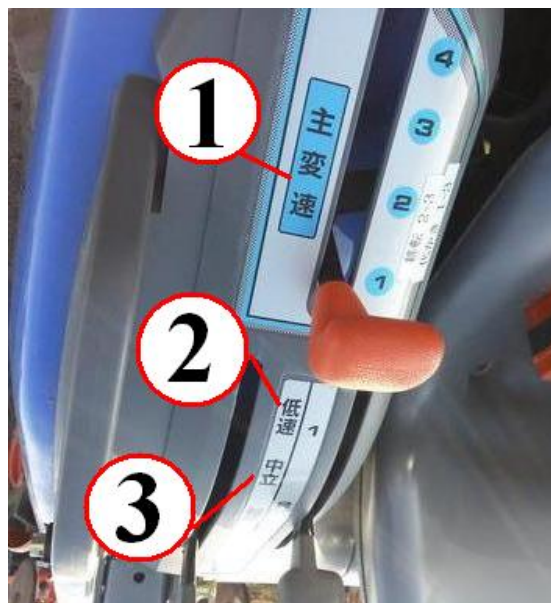

Краткое обозначение рычагов на мини трактор ISEKI SIAL HUNTER

1. КПП
2. Пониженная скорость делителя
3. Средняя скорость делителя

1. 4WD
2. Рычаг блокировки заднего моста
3. Вкл
4. Выкл
5. Рычаг IQ
6. Вкл
7. Выкл

**MiniEx.ru** — митракторы и навесное

тел.: 8 800 555 999 0 (по РФ бесплатно)

web: [www.miniex.ru](http://www.miniex.ru)

e-mail: [sales@miniex.ru](mailto:sales@miniex.ru)

1. Рычаг глубины заглабления и подъёма опускания 3-х точечного устройства
2. Регулировка заглабления
3. Минимальное заглабление
4. Максимальное заглабление

1. Функция умный поворот
2. Функция умный поворот
3. Регулировка тормозов
4. Слабо
5. Автоподъём
6. Максимальный поворот
7. Выкл
8. Во время движения по дороге всегда должно быть выставлено положение «выключено»
9. Максимальные тормоза

1. Ручное переключение уровней
2. Возврат
3. Включено
4. Выключено
5. Переключение уровней
6. Позиции поднятия
7. Ход/движение
8. Вправо вниз
9. Ручное управление
10. Влево вниз
11. Узко
12. Широко
13. Автоматическое управление
14. Низко
15. Высоко
16. Перед регулированием уровня управления, чувствительности, режима замедления прочитайте инструкцию