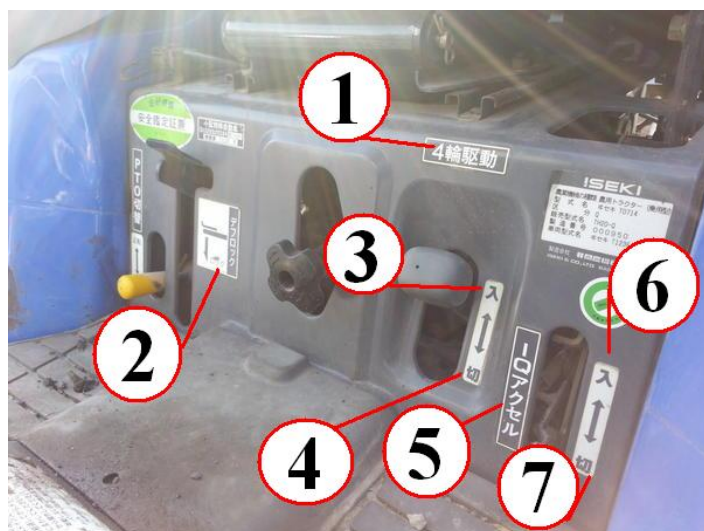

Краткое обозначение рычагов на мини трактор ISEKI SIAL HUNTER

1. КПП
2. Пониженная скорость делителя
3. Средняя скорость делителя

1. 4WD
2. Рычаг блокировки заднего моста
3. Вкл
4. Выкл
5. Рычаг IQ
6. Вкл
7. Выкл

**MiniEx.ru** — митракторы и навесное

тел.: 8 800 555 999 0 (по РФ бесплатно)

web: [www.miniex.ru](http://www.miniex.ru)

e-mail: [sales@miniex.ru](mailto:sales@miniex.ru)

1. Рычаг глубины заглабления и подъёма опускания 3-х точечного устройства
2. Регулировка заглабления
3. Минимальное заглабление
4. Максимальное заглабление

1. Функция умный поворот
2. Функция умный поворот
3. Регулировка тормозов
4. Слабо
5. Автоподъём
6. Максимальный поворот
7. Выкл
8. Во время движения по дороге всегда должно быть выставлено положение «выключено»
9. Максимальные тормоза

1. Ручное переключение уровней
2. Возврат
3. Включено
4. Выключено
5. Переключение уровней
6. Позиции поднятия
7. Ход/движение
8. Вправо вниз
9. Ручное управление
10. Влево вниз
11. Узко
12. Широко
13. Автоматическое управление
14. Низко
15. Высоко
16. Перед регулированием уровня управления, чувствительности, режима замедления прочитайте инструкцию