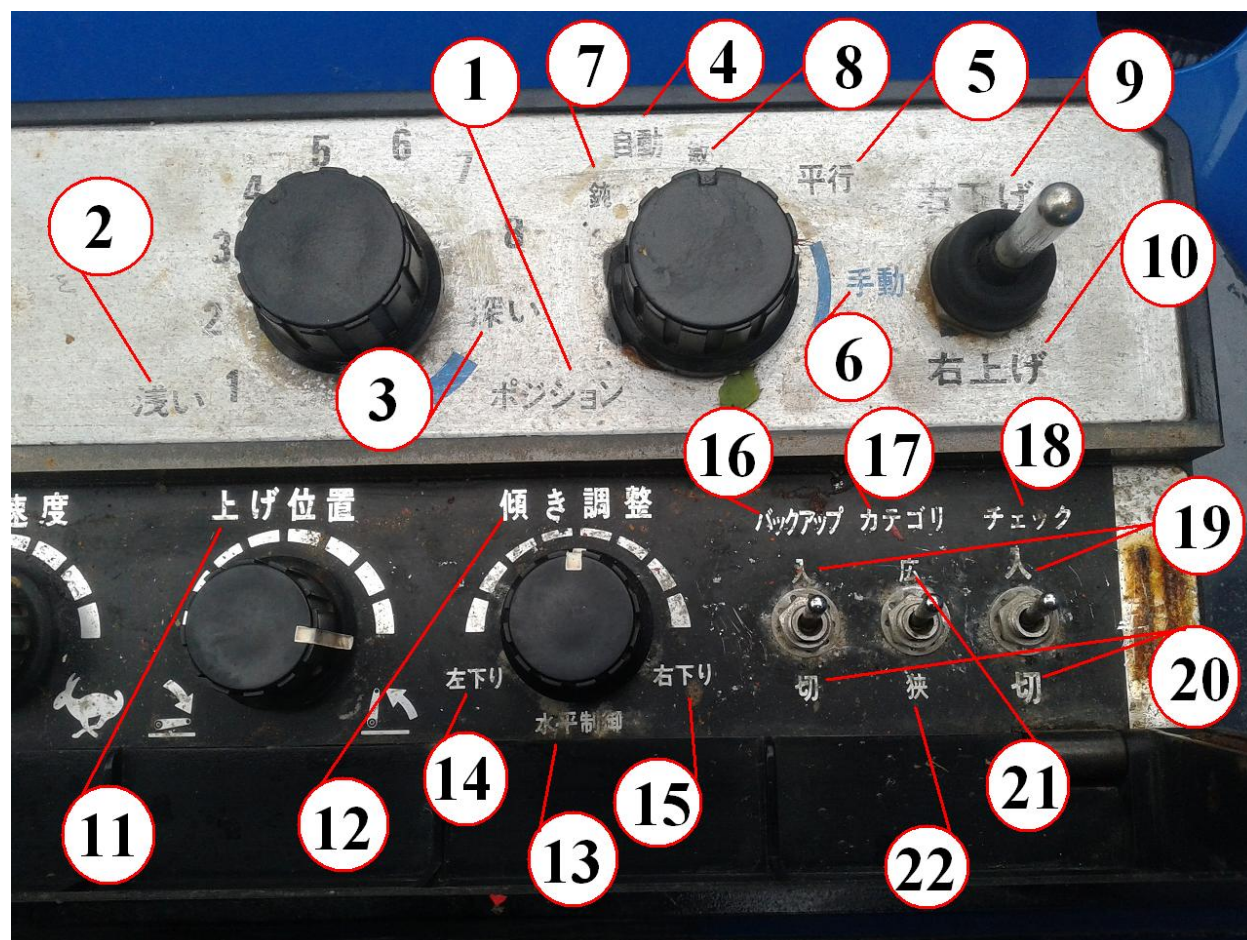

Перевод блок управления TA287

1. рычаг поднятия опускания 3-х точечного устройства, уровень 3-х точечного устройства
2. чувствительность
3. минимальная
4. максимальная
5. скорость , минимум - максимум
6. блокировка

1. рычаги управления обработки почвы
2. поверхностное обрабатывание
3. максимально углублённое
4. рычаг режима наклона горизонта 3-х точечного устройства
5. авто+ручное
6. ручное управление
7. минимум
8. максимум
9. вправо вниз
10. вправо верх
11. позиции поднятия
12. управление ручным наклоном 3-х устройством
13. регулировка угла наклона 3-х устройства
14. влево вниз
15. вправо верх
16. авто возврат 3-х устройства вкл выкл
17. категория
18. проверка
19. вкл
20. выкл
21. шире
22. уже