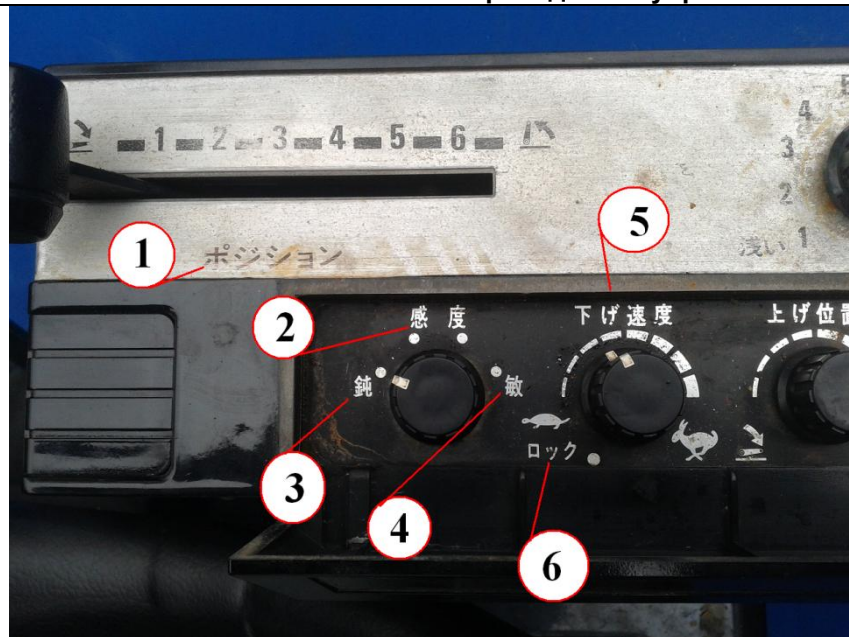

Перевод блок управления TA287

1. рычаг поднятия опускания 3-х точечного устройства, уровень 3-х точечного устройства
2. чувствительность
3. минимальная
4. максимальная
5. скорость , минимум - максимум
6. блокировка

1. рычаги управления обработки почвы
2. поверхностное обрабатывание
3. максимально углублённое
4. рычаг режима наклона горизонта 3-х точечного устройства
5. авто+ручное
6. ручное управление
7. минимум
8. максимум
9. вправо вниз
10. вправо верх
11. позиции поднятия
12. управление ручным наклоном 3-х устройством
13. регулировка угла наклона 3-х устройства
14. влево вниз
15. вправо верх
16. авто возврат 3-х устройства вкл выкл
17. категория
18. проверка
19. вкл
20. выкл
21. шире
22. уже