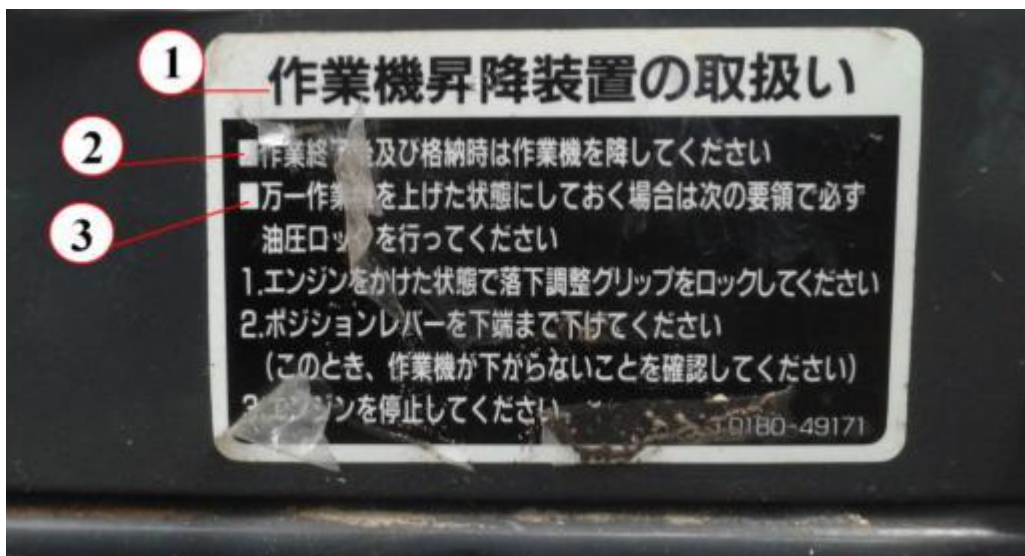

Краткая информация GL367

1. Выходы для заправки, смазки, электропитания.
2. Максимальная сила тока сети: 20 Ампер.
3. Внимание: присоедините штепсель.
4. Избегайте попадание воды.

1. Содержание устройства подъема / опускания
2. После окончания работ, опустите опустите 3-х точечное устройство трактора устройство.
3. В чрезвычайных ситуациях всегда выполняйте следующие действия после блокировки гидравлики
 - 1) При включенном двигателе заблокируйте рукоять регулировки опускания.
 - 2) Рычаг позиций опустите в самый низ
 - 3) Остановите двигатель.