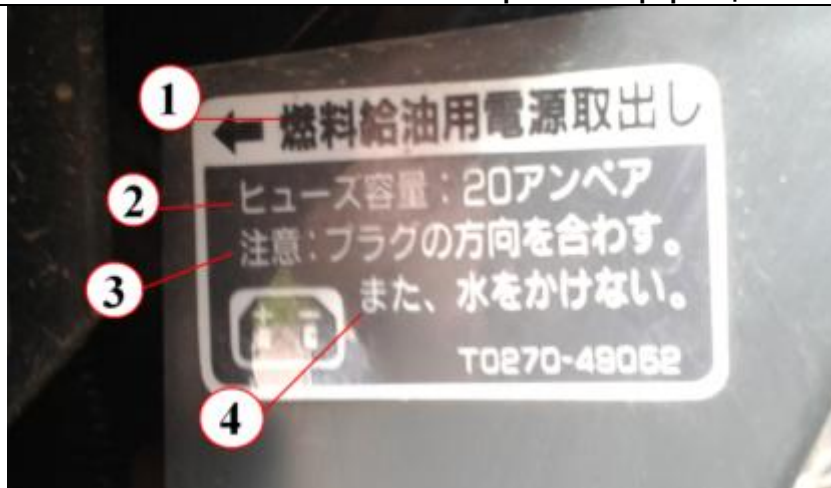

Краткая информация GL367

1. Выходы для заправки, смазки, электропитания.
2. Максимальная сила тока сети: 20 Ампер.
3. Внимание: присоедините штепсель.
4. Избегайте попадание воды.

1. Содержание устройства подъема / опускания
2. После окончания работ, опустите опустите 3-х точечное устройство трактора устройство.
3. В чрезвычайных ситуациях всегда выполняйте следующие действия после блокировки гидравлики
 - 1) При включенном двигателе заблокируйте рукоять регулировки опускания.
 - 2) Рычаг позиций опустите в самый низ
 - 3) Остановите двигатель.