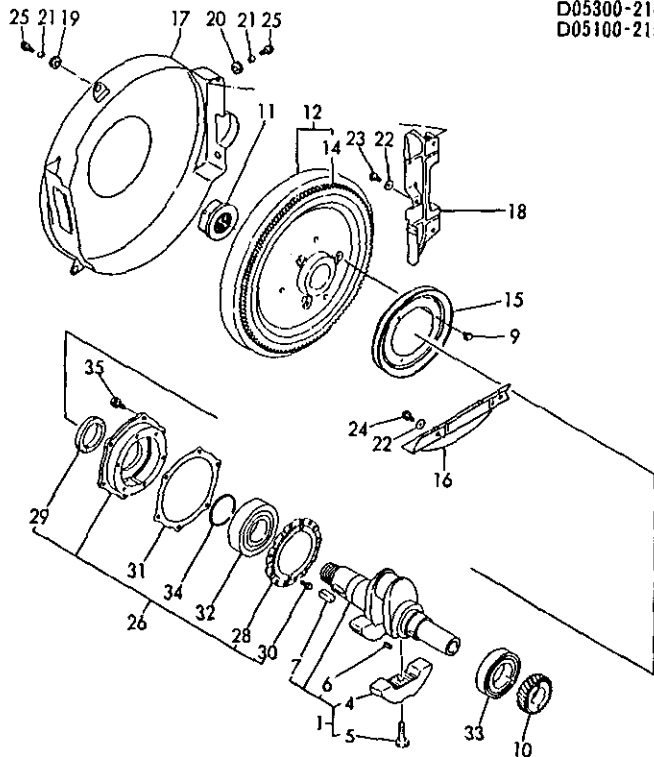

5. クランクシャフト&フライホイール

SPEC. CODE
 D05400-02100
 D05300-21110
 D05302-21200
 D05300-2145025
 D05100-21500

Y062362

↑-----↑
 ! 1A06 !
 ! (1A01) !
 ↑-----↑
 NPC-2801

5. クランクシャフト&フライホイール

91.11.13
 (A)=MFD10-E
 (B)=
 (C)=
 (D)=