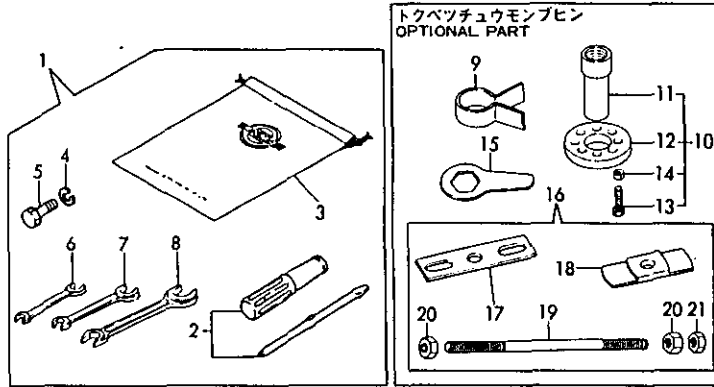

14. 工具&ラベル

SPEC. CODE
D05400-07110
D05300-92100

23— **YANMAR NFD 10**