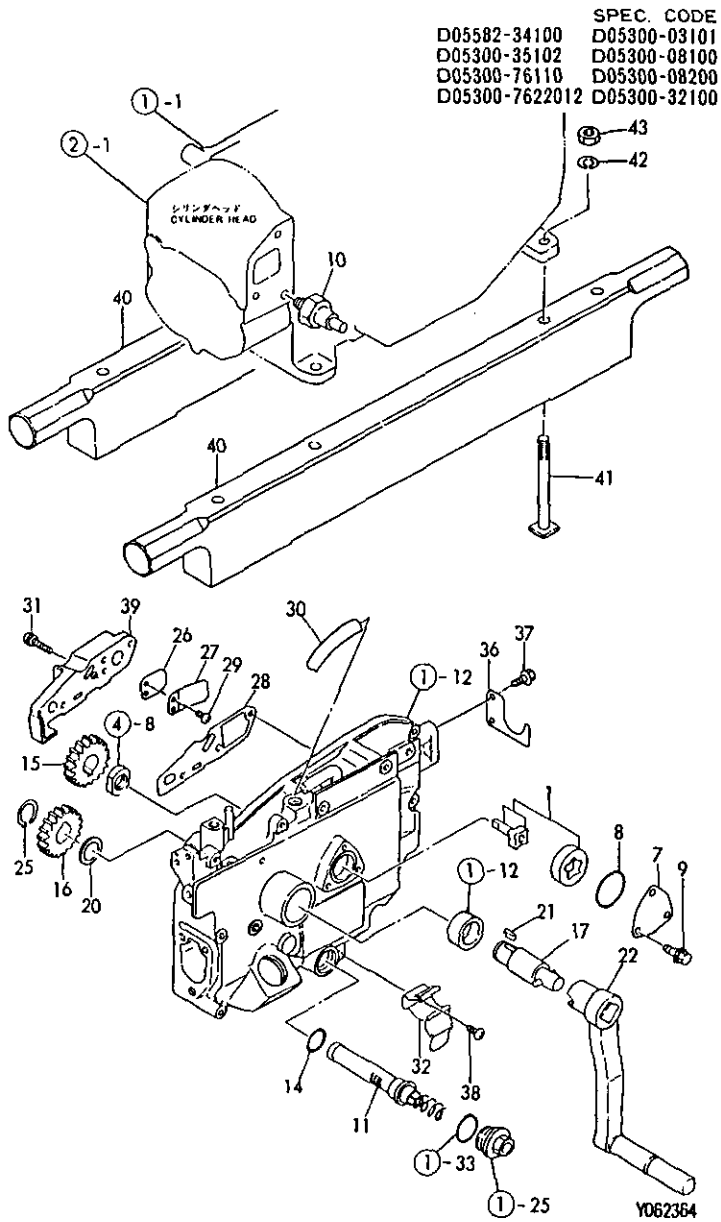

7. LOシステム

SPEC. CODE
D05582-34100 D05300-03101
D05300-35102 D05300-08100
D05300-76110 D05300-08200
D05300-762012 D05300-32100

↑-----↑
| 1A08 |
| (1A01) |
↑-----↑
NPC-2801

7. LOシステム

91.11.13
(A)=NFD10-E
(B)=
(C)=
(D)=

ミタシ NO.	レベル 0	パルティン	パルティン	---コク--- (A)(B)(C)(D)	I P/U A R
1	-	705300-32500	ロータ ASY (LOホップ)	1	1
7	-	103338-32070	LOホップパ	1	1
8	-	103338-32570	O-リング (LOホップパ)	1	2
9	-	26106-060122	ツパホルト 6X 12	3	10
10	-	105582-34100	オイルシール	1	1
11	-	105300-35052	LOホップ CMP	1	1
14	-	24341-000200	Oリング 1A S 20.0	1	10
15	-	105300-76330	シム	1	1
16	-	105300-76330	シム	1	1
17	-	705300-76900	シム CMP	1	1
20	-	105300-76470	カラー (シム)	1	1
21	-	105300-76490	フェザ	1	1
22	-	106500-76790	スタートバル CMP	1	1
25	-	22242-000200	トメ	1	10
26	-	101158-03061	モ	1	1
27	-	101158-03111	フレ	1	1
28	-	105300-03130	フレ	1	1
29	-	105362-78960	タ	2	1
30	-	23064-090400	ヒ	1	1
31	-	26023-060252	ナ	3	30
32	-	105300-08510	バル	1	1
36	-	105300-08100	バル	1	1
37	-	26106-060122	ツパホルト 6X 12	2	10
38	-	26557-060082	ナ (+)	1	10
39	-	105300-03082	フレ	1	1
40	-	105300-08010	モ	2	1
41	-	104300-08050	キ	4	1
42	-	22217-120000	ハ	4	10
43	-	26716-120002	ナ	4	10