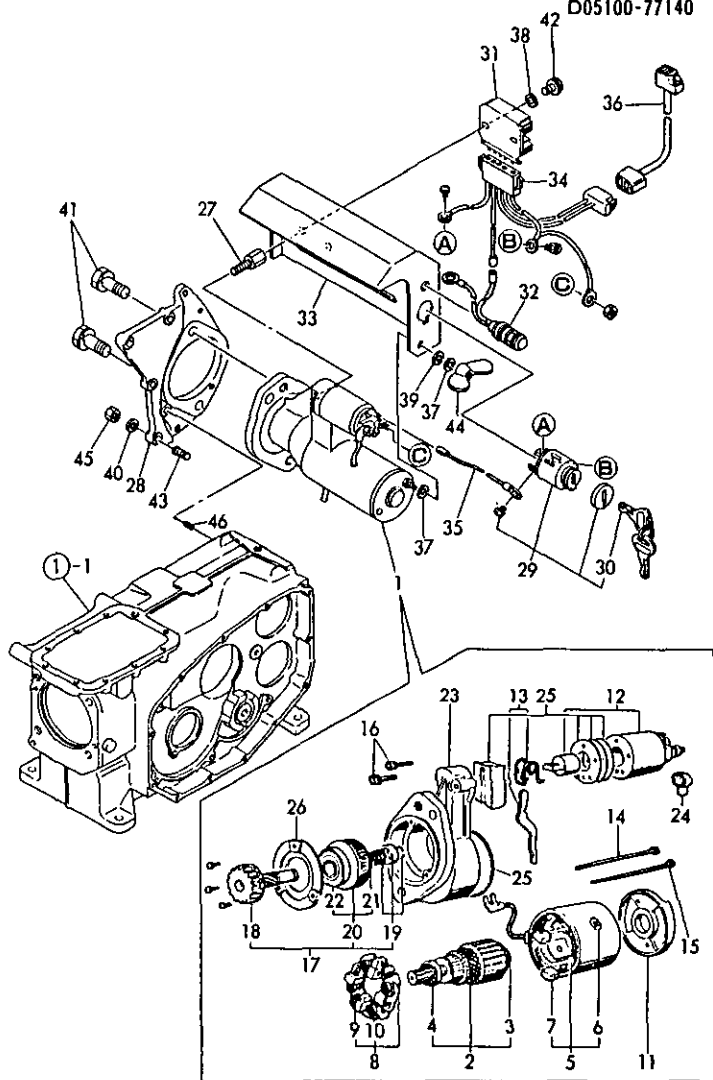

13. スターティングモータ

SPEC. CODE
D05300-7711025
D05100-77120
D05200-7713013
D05100-77140

Y062371

↑-----↑
↑ 1A14 ↓
↑ (1A01) ↓
↑-----↑
NPC-2801

13. スターティングモータ

91.11.13
(A)=NF010-E
(B)=
(C)=
(D)=

エタシ NO.	シハル 0	パシハコソク	アヒン メイ	-----コソク----- (A)(B)(C)(D)	I	P/U	A	R
1	-	105100-77010	スター (S114-438B)	1			1	
2	..	X211461005	ア-マチ2ウ-	1			1	
3	...	X211415502	ホ-ルハアリンク (1)	1			1	
4	...	X211425502	ホ-ルハアリンク (2)	1			1	
5	..	X211442003	フィルコイル ASSY	1			1	
6	...	X21143215	スクリユ, コア	1			1	
7	...	X211469002	フ-ラン (+) (S114-257)	2			1	
8	..	X211479001	フ-ランホルダ ASSY	1			1	
9	...	X211459002	フ-ラン (-) (S114-257)	2			1	
10	...	X21148314	フ-ランアリンク	4			1	
11	..	X211483003	リヤカハ	1			1	
12	..	X211447007	マグネタイツスイッチ ASSY.	1			1	
13	..	X211446012	シフトレバ-セット (S114)	1			1	
14	..	X211468005	スル-ホ-ルト	1			1	
15	..	X21148856	スル-ホ-ルト	1			1	
16	..	X21145866	ホ-ルト	2			1	
17	..	X211455011	ヒ-ネオン ASSY.	1			1	
18	...	X211465011	ヒ-ネオンシャフト	1			1	
19	...	X211429006	ストツハ-セット	1			1	
20	...	X211425506	クラツチ ASSY.	1			1	
21	....	X211435502	ホ-ルハアリンク (3)	1			1	
22	....	X211455502	ホ-ルハアリンク (4)	1			1	
23	..	X211466605	キヤク-ス ASSY.	1			1	
24	..	X21142742	カハ- (A), ラハ-	1			1	
25	..	X211458012	タ-スタカハ-セット	1			1	
26	..	X211428008	ハアリンクリチ-ス	1			1	
27	-	105212-01910	カンガホ-ルト	2			1	
28	-	105300-77470	フ-ラツツ	1			1	
29	-	106100-77620	キ-スイッチ	1			1	
30	..	106100-77630	キ- (-77620ヨク)	2			1	
31	-	119660-77710	カ-レントリミツタ (15A)	1			1	
32	-	105100-77720	チャ-シラツク	1			1	
33	-	105100-77780	カハ- (セルモ-タ)	1			1	
34	-	105100-78540	ワイヤハ-ネス A	1			1	
35	-	105100-78550	ワイヤハ-ネス B	1			1	
36	-	105300-78570	ワイヤハ-ネス D	1			1	
37	-	22117-050000	サカネ (コマル) 5	2			10	
38	-	22117-060000	サカネ (コマル) 6	2			10	
39	-	22217-050000	ハ-ネサカネ 5	1			10	
40	-	22217-060000	ハ-ネサカネ 6	4			10	
41	-	26013-120302	ホ-ルト (ハ-ネ 12X 30)	2			10	
42	-	26106-060102	ツハホ-ルト 6X 10	2			10	
43	-	26216-060202	ウエキホ-ルト 6X 20	4			10	
44	-	26636-050002	チヨウツツ (オオ) 5	1			10	
45	-	26716-060002	ツツ 6	4			10	
46	-	22351-060012	スフリンクピ-ン 6.0AX 12	1			10	

Y062371