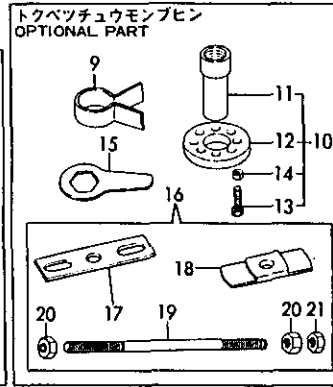

14. 工具&ラベル

SPEC. CODE
D05400-07110
D05300-92100

23— **YANMAR NFD 10**