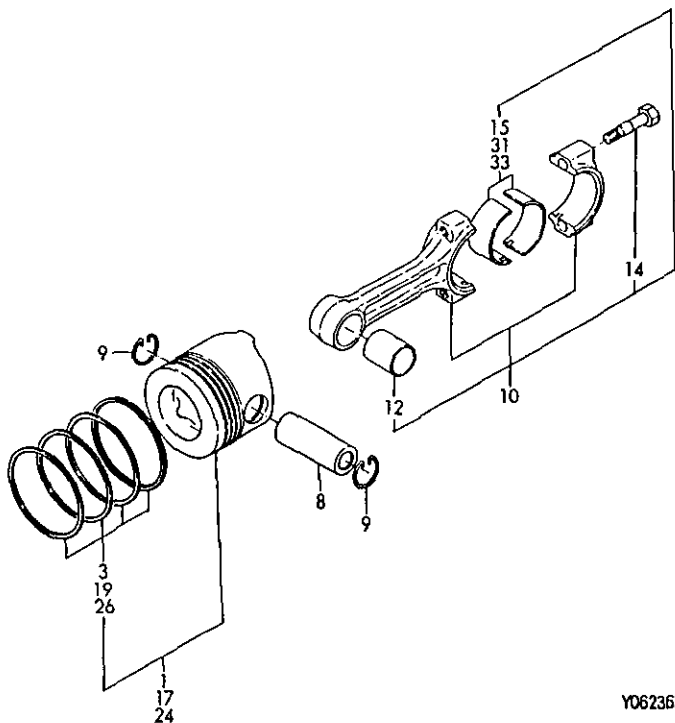

6. ピストン&コネクティングロッド

SPEC. CODE
D05400-22110
D05300-23100

Y062363

6. ピストン&コネクティングロッド

91-11-13
(A)=NFD1D-E
(B)=
(C)=
(D)=

+-----+
| 1A07 |
| (1A01) |
+-----+
NPC-2801

ミタシ NO.	レバ 0	フ コ	フ メ	----- (A)(B)(C)(D)	I	P	U	A	R
1	-	105400-22190	ピ CMP	1				1	
3	..	705400-22503	ピ SET	1				1	
8	-	105300-22300	ピ	1				1	
9	-	105300-22400	サ	2				1	
10	-	705300-23100	コ	1				1	
12	..	105300-23910	ピ メ	1				1	
14	..	105300-23200	ロ	2				2	
15	..	705300-23600	ハ	1				1	
17	-	105400-22471	ピ CMP (0.250S)	1				1	(1)
19	..	105400-22510	ピ CMP (0.250S)	1				1	(1)
24	-	105400-22481	ピ CMP (0.500S)	1				1	(2)
26	..	105400-22520	ピ CMP (0.500S)	1				1	(2)
31	-	705300-23610	ク メ (0.250.S.)	1				1	(3)
33	-	705300-23620	ク メ (0.500.S.)	1				1	(4)

----- ピ -----	----- -----
(1)オー メ (0.S=0.25)フ	(1)OVER-SIZED(0.S=0.25)PART.
(2)オー メ (0.S=0.5)フ	(2)OVER-SIZED(0.S=0.5)PART.
(3)アン メ (0.S=0.25)フ	(3)UNDER-SIZED(0.S=0.25)PART.
(4)アン メ (0.S=0.5)フ	(4)UNDER-SIZED(0.S=0.5)PART.

Y062363