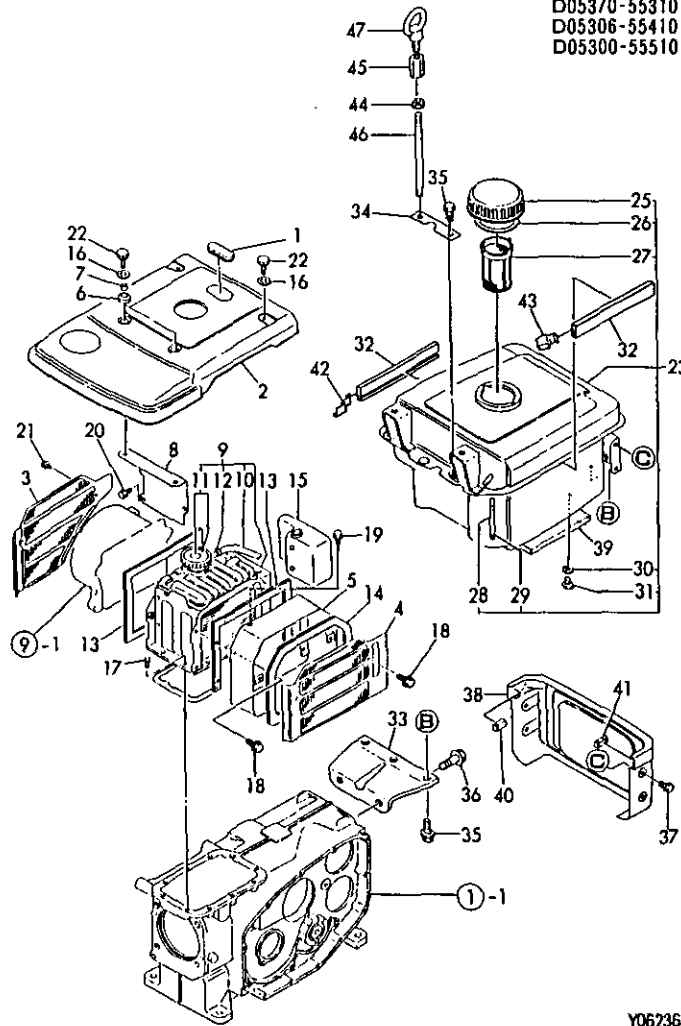

8. ラジエータ&FOタンク

SPEC. CODE
D05300-07200
D05400-44110
D05400-4422013
D05402-4430050
D05370-5511050
D05370-55310
D05306-55410
D05300-55510

Y062366

8. ラジエータ&FOタンク

91-11-13
(A)=MFD10-E
(B)=
(C)=
(D)=

↑-----↑
| 1A09 |
| (1A01) |
↓-----↓
NPC-2801

品番 NO.	ラベル O	部品名	単位	備考	数量	備考
				-----	I P/U A R	(A)(B)(C)(D)
1	.	105300-44220	メカシヤ(ラジエータ)		1	1
2	.	105400-44250	ラジエータカバー(7ツツリ)		1	1
3	.	105300-44330	スクリーン(FW)		1	1
4	.	105402-44340	スクリーン(OFW)		1	1
5	.	105300-44360	タンク(スクリーン OFW)		1	1
6	.	105300-44451	ホックシヤ(A)		2	1
7	.	105300-44460	コムカシヤ		2	1
8	.	105300-44491	スタ(ラジエータカバー)		1	1
9	.	105300-44502	ラジエータ COMP.		1	1
10	..	105300-44570	オーパ(フロ-T7X170)		1	1
11	..	105198-44590	キャツフ(ラジエータ)		1	1
12	..	121250-44590	クラツフ		1	1
13	.	104607-44540	入庫シヤ		2	1
14	.	106100-44560	入庫シヤ(15X5X1000)		1	1
15	.	105300-44630	サツタンク		1	1
16	.	160120-76940	サツカシヤ		4	1
17	.	26013-060142	ナット M6X14		8	10
18	.	26013-060129	ナット(ハネ 6X 12)		4	10
19	.	26013-060162	ナット(ハネ 6X 16)		1	10
20	.	26106-060122	ツハナット 6X 12		2	10
21	.	26106-060122	ツハナット 6X 12		3	10
22	.	26106-060202	ツハナット 6X 20		4	10
23	.	705300-55703	FOタンク ASSY		1	1
25	..	101168-55040	タンクツキ(キャツフ)		1	1
26	..	101504-55051	ハツキ(キャツフ)		1	2
27	..	101504-55101	FOシヤ(イリク)		1	1
28	..	104300-55160	エメンカイ		1	1
29	..	103854-55220	オサエ(エメンカイ)		2	1
30	..	23414-080000	ハツキ(ナット 8)		1	10
31	..	105300-55080	6カツフ(ナット 8)		1	1
32	.	105400-55231	キセイシヤ		2	1
33	.	105306-55241	スタ(FOタンク)		1	1
34	.	105198-55520	コムカシヤ(マ)		1	1
35	.	26106-080222	ツハナット 8X 22		4	10
36	.	26106-100202	ツハナット 10X 20		2	10
37	.	26106-060122	ツハナット 6X 12		4	10
38	.	105300-55810	カバー(FOタンク)		1	1
39	.	105990-55200	フェルト(FOタンク)		1	1
40	.	105300-55840	ヒョース(タンクカバー FW)		1	1
41	.	105300-55850	ヒョース(タンクカバー OFW)		1	1
42	.	105300-55860	トメカツフ(OFW)		1	1
43	.	105300-55870	トメカツフ(FW)		1	1
44	.	104107-07900	ロツキツ(ナット (M10))		1	1
45	.	105300-07910	ナット		1	1
46	.	105300-07940	ツリアケナット		1	1
47	.	26617-100002	アイナット 10		1	1

Y062366