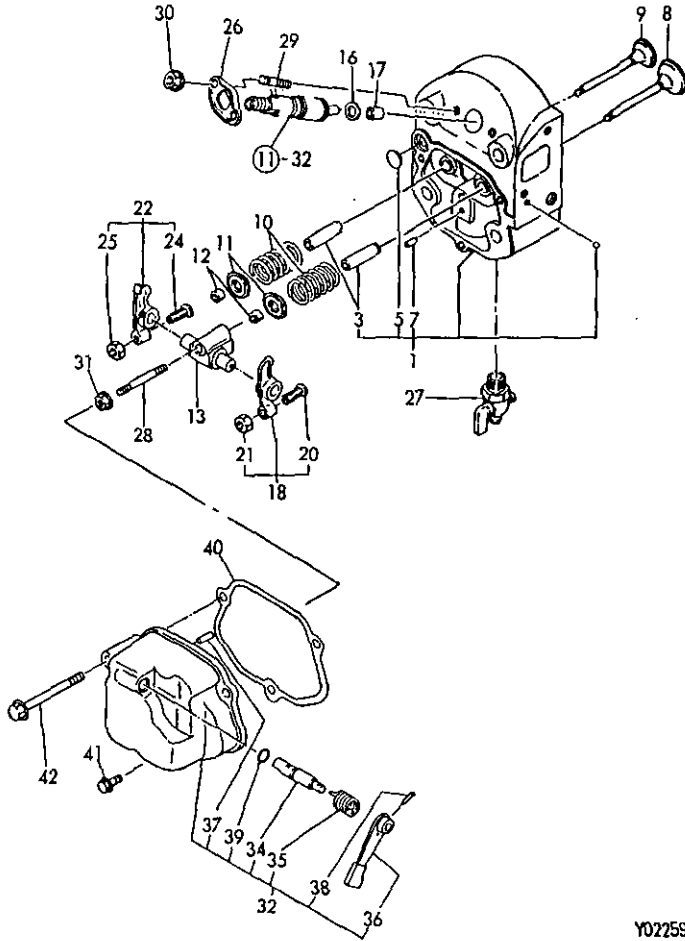

2. シリンダヘッド&ボンネット

SPEC. CODE
D05300-03200
D05400-11110
D05300-11120
D05300-11210

Y022598

2. シリンダヘッド&ボンネット

91.11.13
(A)=NFD10-E
(B)=
(C)=
(D)=

↑-----↑
↑ 1A03 ↑
↑ (1A01) ↑
↑-----↑
NPC-280↑

品番 NO.	仕様 記号	部品名	単位	備考 (A)(B)(C)(D)	P	U	A	R
1	.	705400-11700 シリンダヘッド ASSY	1				1	
3	..	105300-11801 ヘッドカバー(ボルト)	2				1	
5	..	27231-150000 ワasher 15	1				1	
7	..	105300-11330 ヘッドカバー(ナット)	1				1	
8	.	105300-11100 ナット	1				1	
9	.	105300-11111 ナット	1				1	
10	.	105400-11121 ヘッドカバー	2				1	
11	.	101158-11180 ヘッドカバー	2				1	
12	.	101158-11190 コック	4				1	
13	.	105300-11290 ガイド COMP.	1				1	
16	.	119625-11880 ノズルシート	1				1	
17	.	119625-11870 フロントノズル	1				1	
18	.	105300-11650 ナット	1				1	
20	..	101158-11230 ナット	1				1	
21	..	26756-080002 トメナット 8	1				10	
22	.	105300-11660 ナット	1				1	
24	..	101158-11230 ナット	1				1	
25	..	26756-080002 トメナット 8	1				10	
26	.	105300-11900 ナット	1				1	
27	.	105010-11920 CWナット	1				1	
28	.	26216-080452 ウェッジナット 8X 45	1				10	
29	.	26216-060352 ウェッジナット 6X 35	2				10	
30	.	26366-060002 ナット	2				10	
31	.	26366-080002 ナット	1				10	
32	.	705300-11520 シリンダヘッド ASSY	1				1	
34	..	104200-03600 ナット	1				1	
35	..	104200-03641 ナット	1				1	
36	..	104104-03750 ナット	1				1	
37	..	22312-030180 ナット	1				10	
38	..	22322-030180 ナット	1				10	
39	..	24311-000070 リング 1A P 7.0	1				10	
40	.	105300-11310 ナット	1				1	
41	.	26106-060202 ナット	2				10	
42	.	26106-060602 ナット	1				10	

Y022598