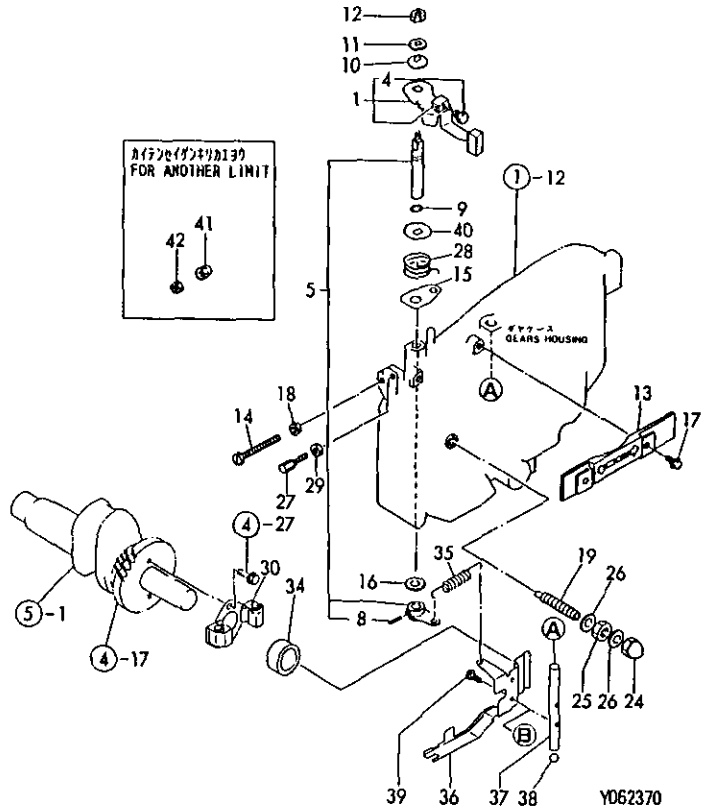

12. ガバナ&操縦装置

SPEC. CODE
D05300-61100
D05300-66101
D05502-66210
D05090-66300
D05502-67101
D05150-67300

12. ガバナ&操縦装置

91.11.13
(A)=MF010-E
(B)=
(C)=
(D)=

-----+
| 1A13 |
| (1A01) |
+-----+
NPC-2801

品番 NO.	仕様	部品名	単位	備考	数量
1	-	レギュレータリミット CMP	1		1
4	-	シメツクネジ(インナワイヤ)	1		1
5	-	レギュレータリミット ASY	1		1
8	-	サーボモーター 3X20	1		10
9	-	オリング 1A P 7.0	1		10
10	-	クランク(レギュレータリミット)	1		1
11	-	サーボモーター(ミカキ) 6	1		10
12	-	ウツツ 6	1		10
13	-	リミット(レギュレータリミット)	1		1
14	-	ネジ(ソケット)チヨウセイ	1		1
15	-	ワッシャー	1		1
16	-	サーボモーター(コイル) 10	1		10
17	-	ワッシャー 6X 12	2		10
18	-	トメナツト 6	1		10
19	-	フォロワアップ CMP	1		1
24	-	フロアプレート 10	1		1
25	-	トメナツト 10	1		10
26	-	シールワッシャー 10S	2		2
27	-	チヨウセイワッシャー(アウトワイヤ)	1		1
28	-	モーターリミット	1		1
29	-	トメナツト 6	1		10
30	-	リミット ASSY	1		1
34	-	リミット(リフト)	1		1
35	-	レギュレータリミット	1		1
36	-	リミット(リフト)	1		1
37	-	リフト(リミット)	1		1
38	-	コウキユウ 3/ 8	1		5
39	-	リフト(リフト) (リフト) 5X10	2		1
40	-	フリクションプレート	1		1
41	-	フロアプレート(リフト)	1		1 (1)
42	-	トメナツト 6	1		10 (1)

-----+ ヒコク
(1) カイテン セイケン 付加品 30