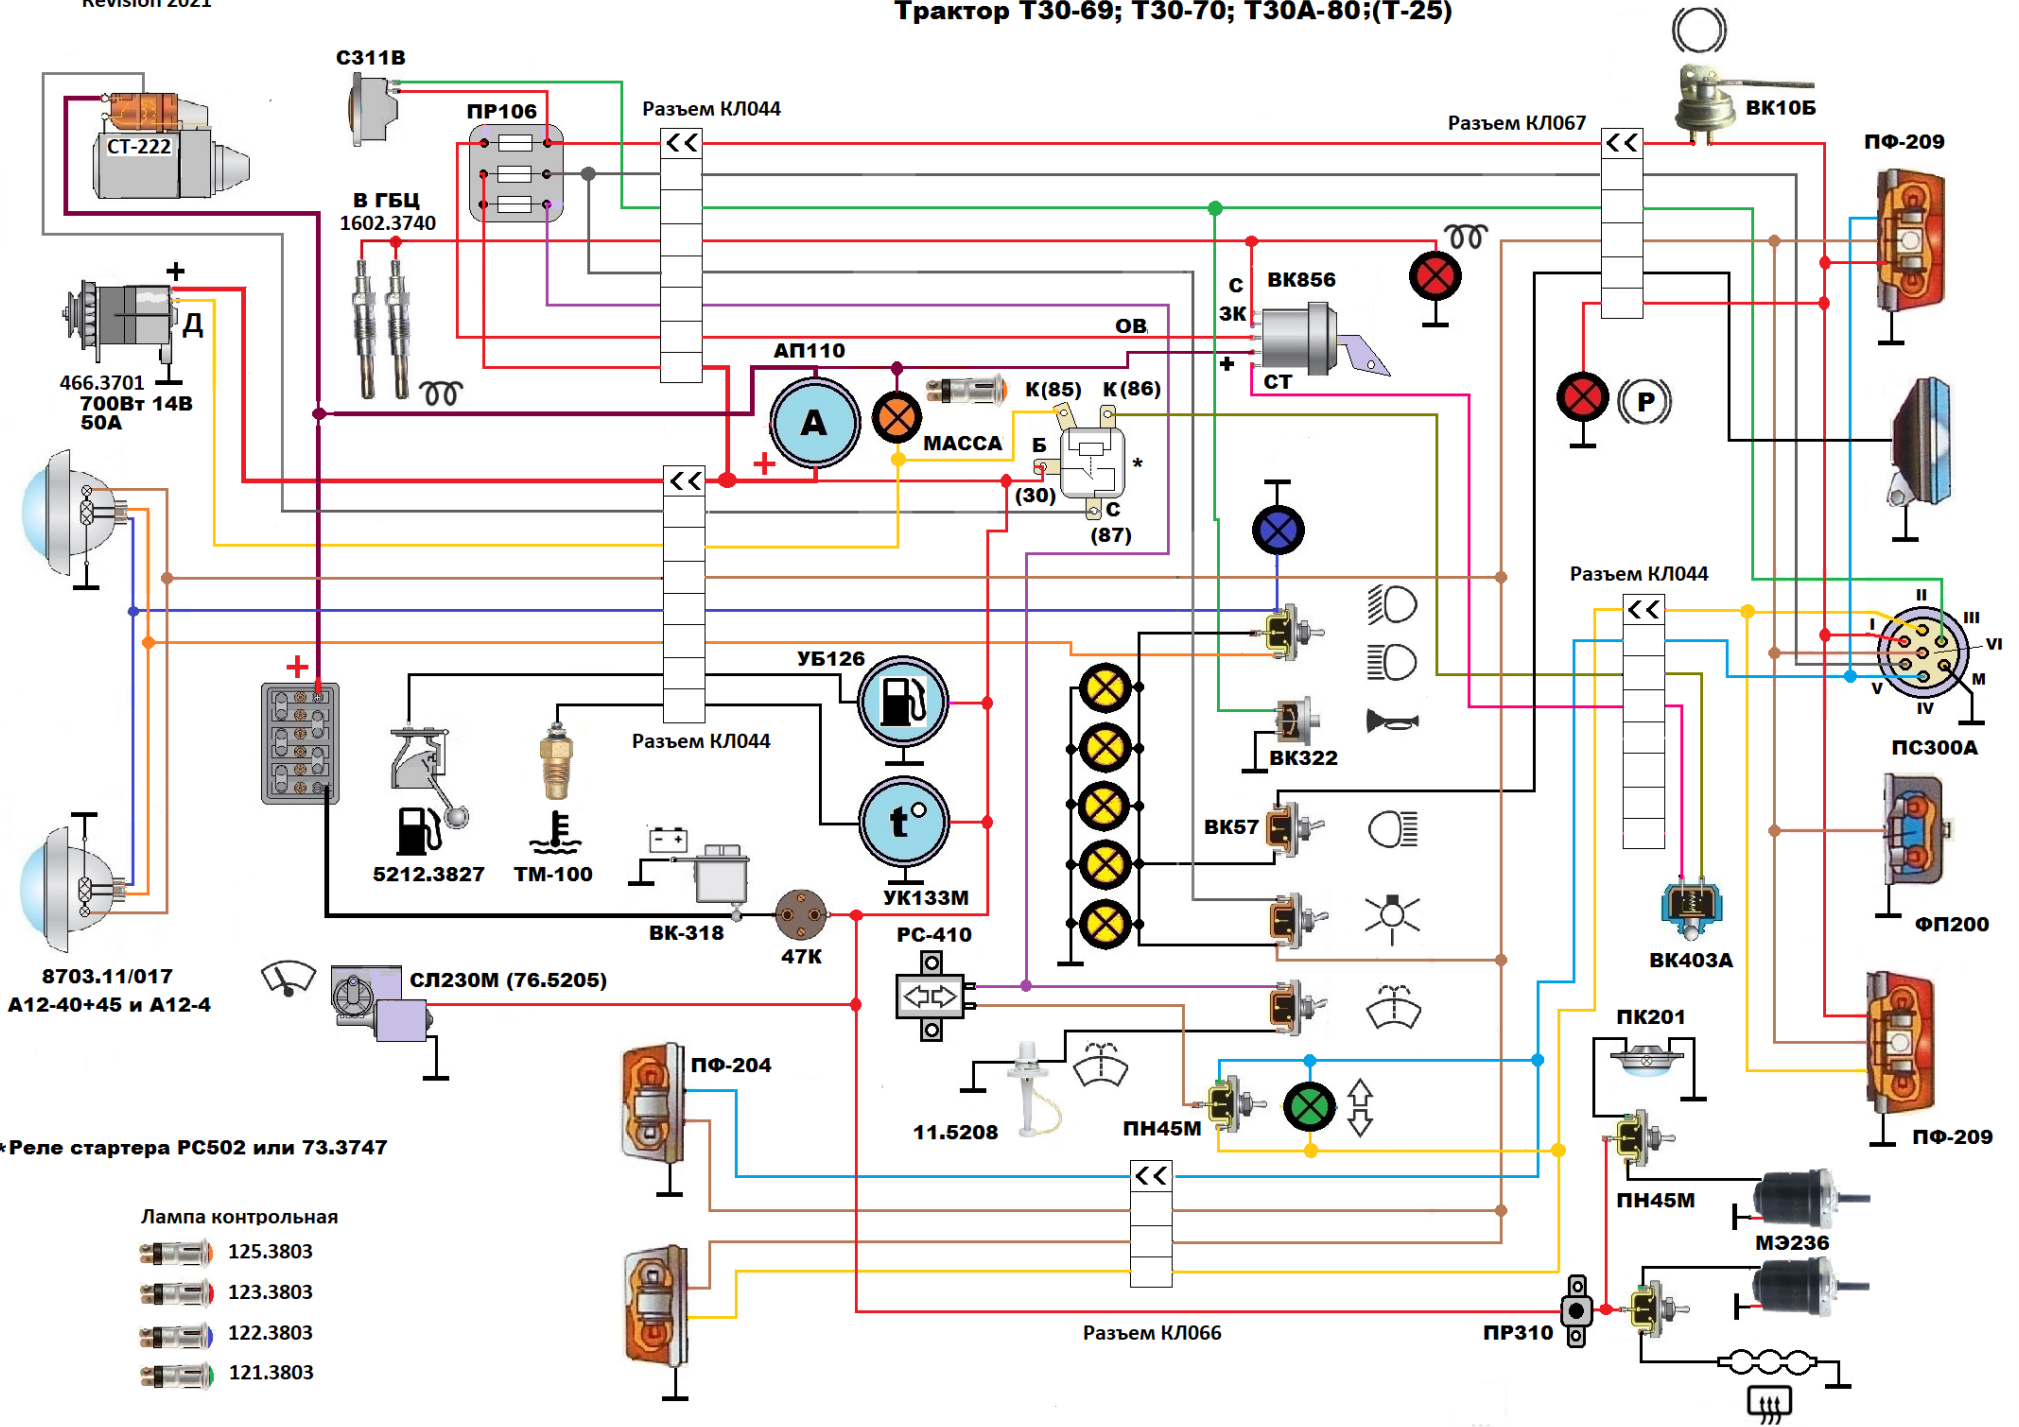

### Трактор Т30-69; Т30-70; Т30А-80;(Т-25)

\*Реле стартера РС502 или 73.3747

- Лампа контрольная
- 125.3803
  - 123.3803
  - 122.3803
  - 121.3803